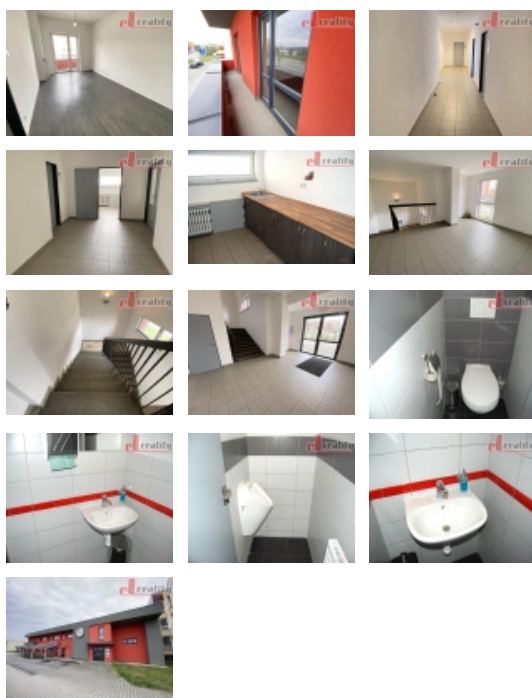

Nemovitost nabízí
elreality, s.r.o.