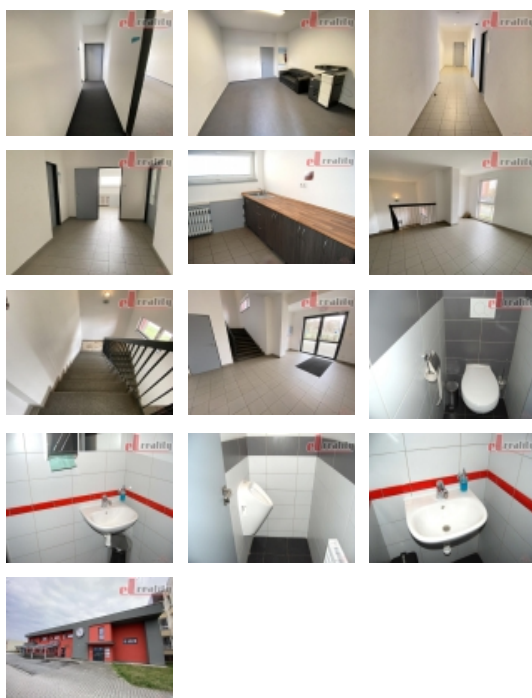

Nemovitost nabízí
elreality, s.r.o.