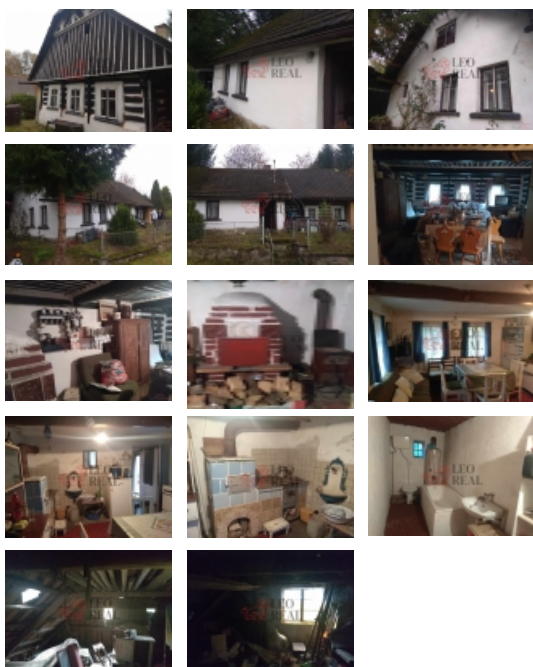

Prodej rekreačního objektu, Kruh (okres Semily)

Poloroubená chalupa v Podkrkonoší

ČÍSLO ZAKÁZKY: JM005 TYP ZAKÁZKY: prodej

LOKALITA: Kruh (okres Semily)

Poloroubená chalupa v Podkrkonoší

Prodej částečně poloroubené chalupy k rekonstrukci v klidné obci v Podkrkonoší nedaleko Jilemnice. Dvě místnosti s kamny, chodba, koupelna, půda, částečně podsklepeno. PENB není zpracován - uvádíme třídu G. Velice zajímavá cena. Pro více informací nebo domluvení termínu prohlídky mě prosím neváhejte kontaktovat.

CENA: (za nemovitost) **1 900 000,- Kč**

Informace o nemovitosti

Počet podlaží objektu	1
Celková podlahová plocha (m2)	75
Druh objektu	smíšená
Stav objektu	před rekonstrukcí
Energetická třída	G - Mimořádně ne hospodárná
Vlastní pozemek (m2)	442
Umístění objektu	klidná část obce
Zastavěná plocha (m2)	50
Užitná plocha (m2)	75
Plocha zahrady (m2)	392
Komunikace	asfaltová
Charakter okolní zástavby	obytná
Poloha objektu	samostatný

Nemovitost nabízí

LeoReal spol. s r.o.

Blatnická 4219/4
62800 Brno

Prodej rekreačního objektu, Kruh (okres Semily)

Realitní makléř

Jiří Mihalo

Mobil: +420 792 202 444

reality.mihalo@seznam.cz