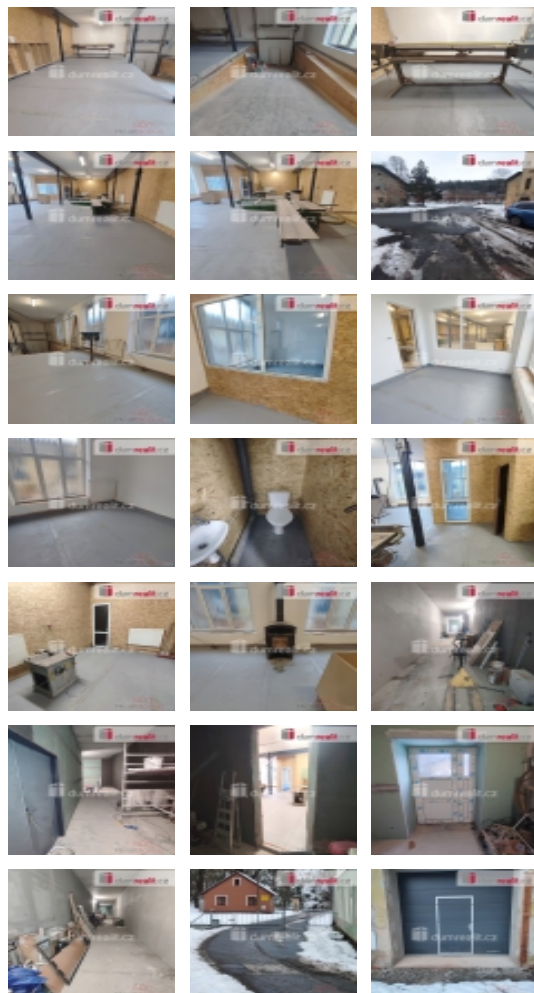

Pronájem výrobních prostor, Janská (okres Děčín)

dumrealit.cz[®]

Pronájem výrobních prostor, Janská (okres Děčín)

ČÍSLO ZAKÁZKY: 642789 TYP ZAKÁZKY: pronájem

LOKALITA: Janská (okres Děčín)

Pronájem výrobních prostor, Janská (okres Děčín)

Dumrealit.cz Vám zprostředkuje pronájem výrobních prostor o výměře 200 m, které doposud sloužily jako truhlářská dílna na výrobu nábytku a dalších komponentů. Tyto prostory mají dva přístupy. První část tvoří najížděcí rampa, sloužící k nakládce a vykládce materiálu a hotového zboží. V druhém případě lze do objektu vstoupit vedlejšími schody a uzamykatelnými dveřmi, které vedou na zadní chodbu. Ta propojuje dvě části celého komplexu. Chodby je možno využít k uskladnění materiálu. Samostatné vnitřní prostory slouží k výrobě. Dílna je vybavena stroji ke zpracování a obrábění dřeva - jedná se o pásovou brusku, formátovací pilu s prořezem, protahovačku s hoblovkou, dále odsávání, frézu, pásovou pilu, vertikální a horizontální vrtačku. Toto vše je součástí nájmu. Příslušenství těchto prostor tvoří kancelář určena k administrativním úkonům. Toaleta součástí výrobní haly. Topení je zajištěno krbovými kamny na tuhá paliva s vysokou výhřevností. Příjezd k objektu je snadný. Do areálu se vjíždí posuvnou bránou na dálkové ovládání. Zcela nová vrata umožňují vjezd na rampu do vnitřních prostor. Prostory, které jsou předmětem pronájmu lze samozřejmě využít i k jiným záměrům v oblasti podnikání či ke skladování. Nezávazné prohlídky budou sjednány po osobní domluvě. Ev. číslo: 642175. Energetický štítek: G

CENA: (za měsíc) **25 000,- Kč**

Informace o nemovitosti

Počet podlaží objektu 1
Druh objektu cihlová

Pronájem výrobních prostor, Janská (okres Děčín)

Nemovitost nabízí

dumrealit.cz

Stav objektu	dobrý
Energetická třída	G - Mimořádně neekonomická
Vybaveno	Nezařízeno
Užitná plocha (m2)	200
Druh prostor	Výrobní