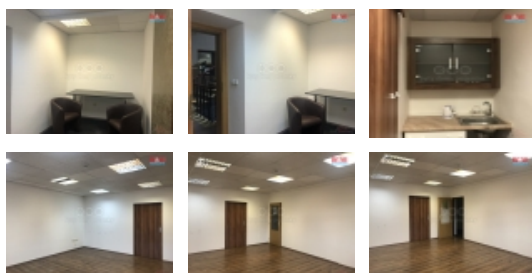

Pronájem kancelářského prostoru v Dobrušce, ul. nám. F. L. V

ČÍSLO ZAKÁZKY: 870591 TYP ZAKÁZKY: pronájem

LOKALITA: Dobruška (okres Rychnov nad Kněžnou)

Pronájem kancelářského prostoru v Dobrušce, ul. nám. F. L. V

Nabízíme k pronájmu kancelářské prostory o velikosti 30 m², situované ve 2. nadzemním podlaží tří podlažní budovy v centru Dobrušky. Jedná se o dvě místnosti s dobrým stavem. Objekt se nachází na pozemku o rozloze 603 m² a je postaven ze smíšené konstrukce. Poloha v klidné části obce s výbornou dostupností veškeré občanské vybavenosti nabízí ideální prostory pro váš podnikatelský záměr. Prostory jsou ihned k dispozici pro nového nájemce. Ideální příležitost pro vaše podnikání v srdci Dobrušky! Těším se na prohlídku s Vámi....

CENA: (za měsíc) **5 000,- Kč**

Informace o nemovitosti

Číslo podlaží v domě	2
Počet podlaží objektu	1
Druh objektu	smíšená
Stav objektu	dobry
Vlastnictví	osobní
Vlastní pozemek (m²)	603
Vybavení	sklep
Umístění objektu	centrum
Telekomunikace	Internet
Topení	Lokální - plynové Ústřední - dálkové
Doprava	vlak silnice autobus

Nemovitost nabízí

M&M reality holding a. s.

Krakovská 1675/2
Praha - Nové Město
11000