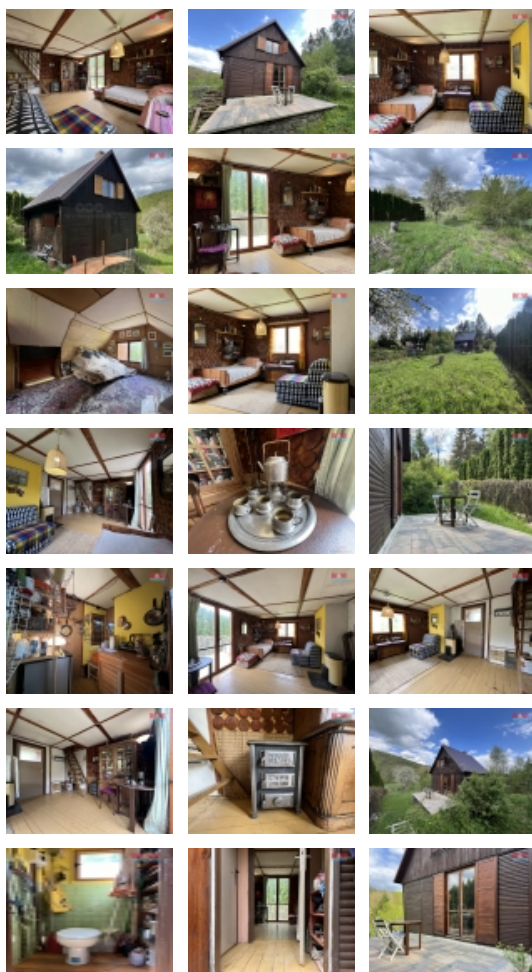

Informace o nemovitosti

Počet podlaží objektu	1
Druh objektu	dřevěná
Stav objektu	po rekonstrukci
Vlastnictví	osobní
Vlastní pozemek (m²)	720
Vybavení	sklep
Umístění objektu	klidná část obce
Vybaveno	Nezařizeno
Topení	Lokální - tuhá paliva