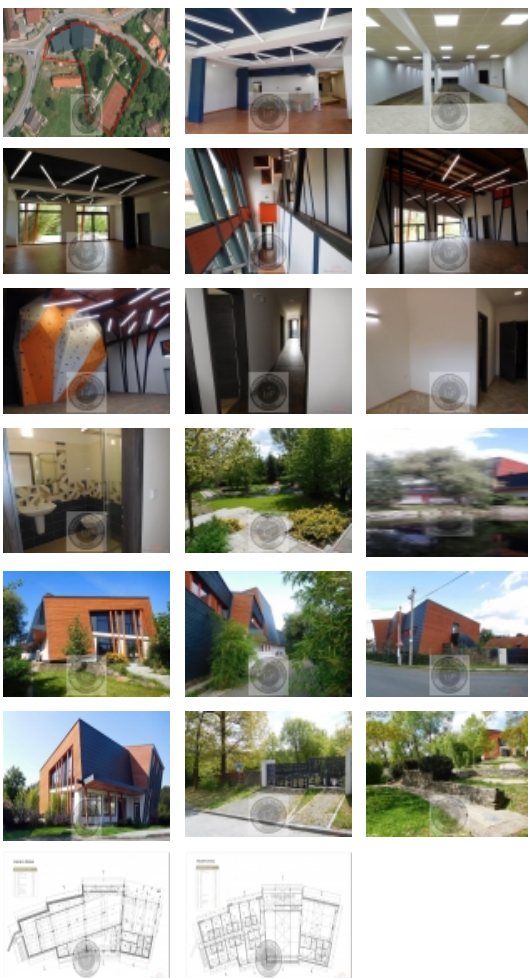

Budova sportovního klubu je umístěná na oploceném pozemku o velikosti 4178 m², k dispozici 2 podlaží s celkovou užitnou plochou 1076 m², vstup do přízemí i samostatný vstup ke schodišti do 1. patra se nachází přímo z ulice.

V přízemí je situována restaurační část propojená s parkem venkovní terasou. Centrem je bar, na který navazuje čtyř-dráhový bowling a sociální zařízení.

V zázemí je přípravná a kuchyň, kancelář a sklady, technická místnost, šatna a sociální zařízení, vše propojené venkovní obslužnou rampou.

V patře jsou 2 haly, prostor pro posilovnu, tělocvičnu nebo přísálí, v centrální části sál s horolezeckou stěnou a promítací kabinou pro kulturní akce. Haly doplňuje sociální zařízení, strojovna vzduchotechniky a šatna s koupelnou.

- přízemí restaurace, bar s bowlingem,
- 1NP sportovní/společenská část,
- 2NP ubytování

Novostavba je v přízemí železobetonový skelet se zateplenou fasádou. Patro má ocelovou konstrukci ve tvaru 4 pootočených kostek se zateplenou střechou s hliníkovou krytinou Prefalz a zateplenými štíty s dřevěným obkladem. Výkladce a dveře do ulice jsou hliníkové, všechna okna jsou zasklená izolačním nerozbitným