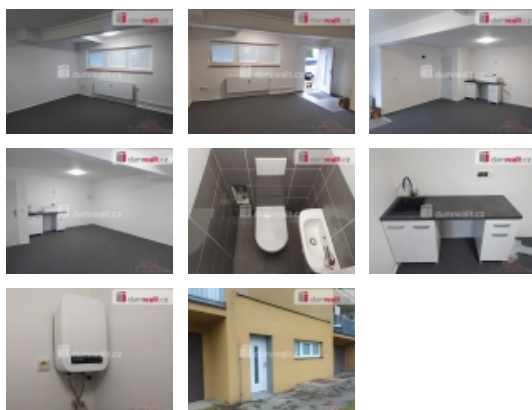

Pronájem skladovacích prostor, Lysá nad Labem, Litol (okres Nymburk)

dumrealit.cz®

Pronájem skladovacích prostor, Lysá nad Labem, Litol (okres Nymburk)

ČÍSLO ZAKÁZKY: 647608 TYP ZAKÁZKY: pronájem

LOKALITA: Lysá nad Labem, Litol (okres Nymburk), Na Vysoké mezi

Pronájem skladovacích prostor, Lysá nad Labem, Litol (okres Nymburk)

k nájmu poplatky celkem 1.000,- Kč, předem se skládá 2x nájem, Dumrealit.cz Vám zprostředkuje dlouhodobý pronájem nově zrekonstruovaných komerčních prostor o podlahové ploše 36 m, které se nacházejí v přízemí bytového domu ve městě Lysá nad Labem, část obce Litol. Vytápění je ústřední z kotelny umístěné v domě nebo klimatizací, je zavedena elektřina s vlastním odpočtovým elektroměrem, přívod vody má vlastní vodoměr. Okna a vstupní dveře jsou plastové, na podlahách jsou položeny zátěžové koberce. V prostorech se nachází samostatné WC. Zařízení: spodní část kuchyňské linky s dřezem, klimatizace, průtokový ohřívač. Jedná se o prostory, ve kterých je požadován nehlukný a čistý provoz. Zkolaudovány jsou jako skladové prostory, lze je tedy využívat pouze k těmto nebo podobným účelům. Měsíční nájem 6.000,- Kč + 1.000,- Kč záloha na energie. Při podpisu smlouvy se skládají dvě kauce a nájem na následující měsíc. Ev. číslo: 646994. Energetický štítek: G

CENA: (za měsíc) **6 000,- Kč**

Informace o nemovitosti

Druh objektu	cihlová
Stav objektu	po rekonstrukci
Energetická třída	G - Mimořádně neekonomická
Vybaveno	Nezařízeno
Užitná plocha (m2)	36
Druh prostor	Skladovací

Nemovitost nabízí

dumrealit.cz