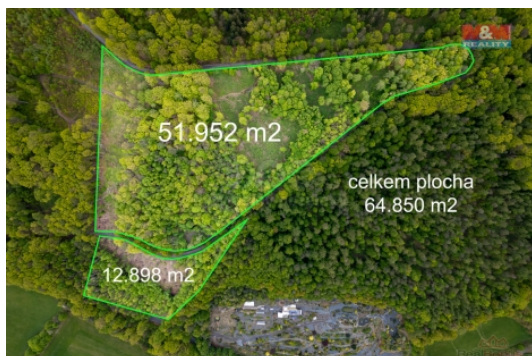

Prodej pozemku , les, Paseka (okres Olomouc)

M&M reality holding, a.s.

Prodej lesa, 64850 m², Paseka

ČÍSLO ZAKÁZKY: 870089 TYP ZAKÁZKY: prodej

LOKALITA: Paseka (okres Olomouc)

Prodej lesa, 64850 m², Paseka

Nabízíme k prodeji rozlehlé lesní pozemky s celkovou plochou 64850 m², nacházející se v malebném katastrálním území Paseka u Šternberka. Tyto pozemky se vyznačují svým umístěním na samotě, což zajistí budoucímu majiteli klid a soukromí beze stopy rušivých prvků civilizace. Lesy jsou v péči a ve velmi dobrém stavu, což představuje ideální investiční příležitost nejen pro majitele hledající upokojení v náručí přírody, ale také pro zemědělce či investory s vizí využití pro rekreační účely či další rozvoj. Součástí lesa je také starý lom, který je aktuálně nevyužívaný. Toto jedinečné místo nabízí potenciál jak pro osobní účely, tak pro tvorbu vlastního lesního hospodářství či jiného podnikatelského záměru. Na lesním pozemku je 1250m² dříví, těžitelného asi 550m², z toho 100m² kvalitního modřínu. Těším se na Vaše nabídky a případné dotazy ohledně této výjimečné nemovitosti.

CENA: (za nemovitost) **1 100 000,- Kč**

Informace o nemovitosti

Stav objektu	velmi dobrý
Vlastnictví	osobní
Vlastní pozemek (m²)	64850
Umístění objektu	samota
Doprava	silnice
Druh pozemku	les