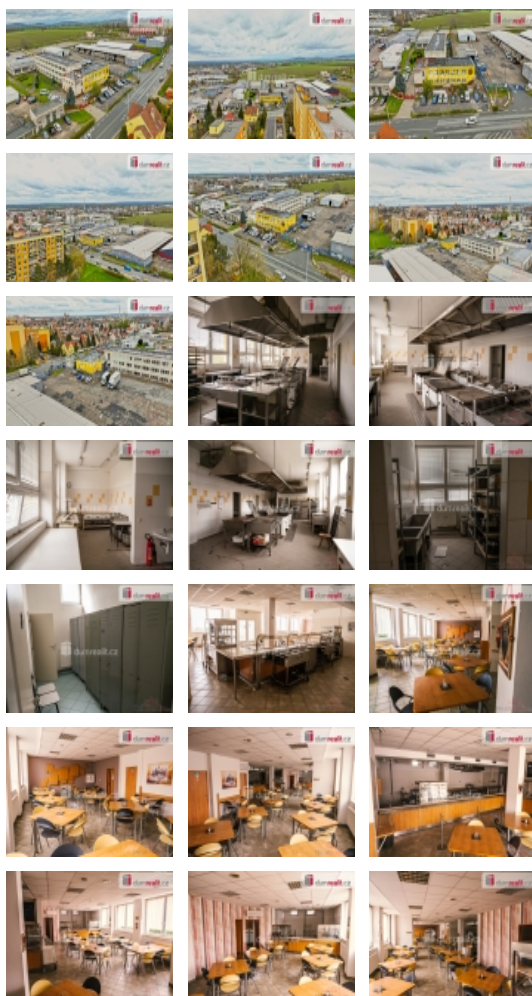

Dumrealit.cz Vám zprostředkuje prodej vyhlášené vývařovny s jídelnou na Polepce, Kolín IV. Komerční objekt má užitnou plochu 600 m, v přízemí se nachází vybavená jídelna s výdejnou pokrmů, vlastním samostatným vchodem z ulice Polepská, prostorem pro studený bufet, sociálním zařízením a zázemím pro zaměstnance o celkové výměře 300 m (přízemí). V 1 NP je vybavená vývařovna včetně zázemí pro přípravu, skladování, příjem zboží, zázemí pro zaměstnance, sociální zařízení, taktéž s výměrou 300m. V roce 2008 prošla budova renovací vyjma střechy (plastová okna, zateplení + fasáda, vnitřní prostory). Voda do objektu přivedena z místního vodovodu, splašková voda svedena do kanalizace, vytápění budovy plynovým kotlem v kombinaci s klimatizační jednotkou. Součástí prodeje je kompletní vybavení celého objektu. V budově je k dispozici nákladní výtah.

Informace o nemovitosti

Počet podlaží objektu	2
Druh objektu	smíšená
Stav objektu	dobrý
Energetická třída	G - Mimořádně neehospodárná
Vlastní pozemek (m2)	966
Vybaveno	Nezařizeno

Prodej výrobních prostor, Kolín, Kolín IV