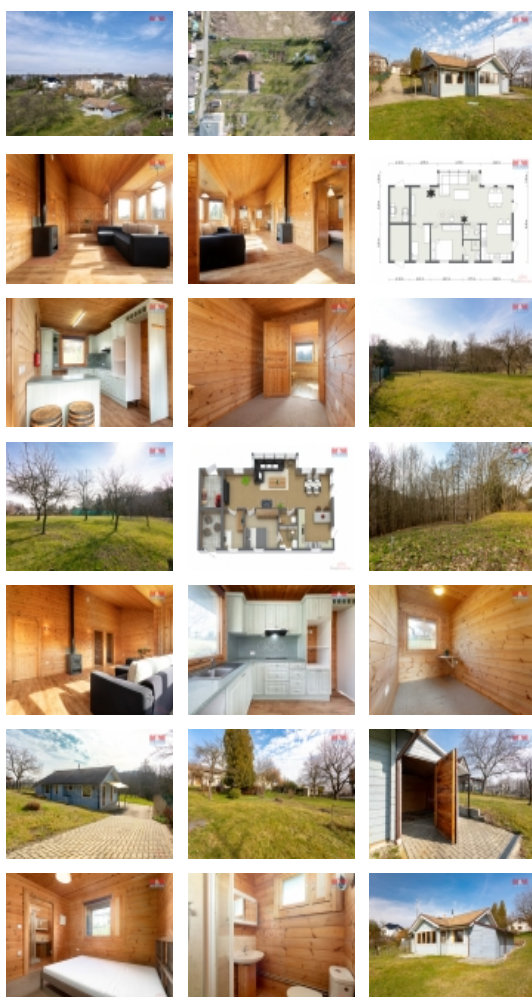

Informace o nemovitosti

Stav objektu velmi dobrý

Vlastnictví osobní

Vlastní pozemek (m²) 3524

Vybavení sklep zahrada

Umístění objektu polosamota

Telekomunikace Internet

Doprava silnice MHD