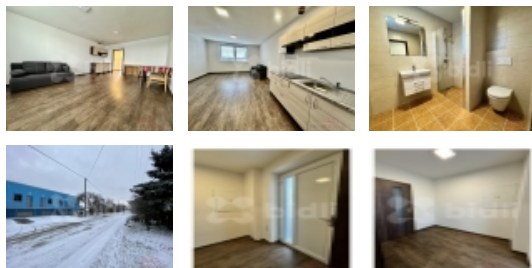

Pronájem bytu 1+kk, 42m2

Nabízíme pronájem bytu, jedná se o novostavbu velmi prostorného bytu 1+kk s podlahovou plochou 42m2 v klidné městské části Brno Přízřenice. U bytu je bezproblémové parkování. Volné ihned

CENA: (za měsíc) **15 000,- Kč**

Informace o nemovitosti

Dispozice bytu	1+kk
Číslo podlaží v domě	2
Počet podlaží objektu	2
Celková podlahová plocha (m2)	42
Druh objektu	cihlová
Stav objektu	novostavba
Vlastnictví	osobní
Topení	Ústřední - dálkové
Doprava	vlak dálnice silnice MHD autobus letišťe
Voda	dálkový vodovod
Odpad	Městská kanalizace
Občanská vybavenost	Škola Školka Zdravotnická zařízení Pošta Supermarket Kompletní síť obchodů a služeb Restaurace Místní úřad Kulturní zařízení Koupaliště

info@bidli.cz

Užitná plocha (m2)	42
Plocha kanceláří (m2)	42
Druh prostor	Jiné
K dispozici od	01.02.2021