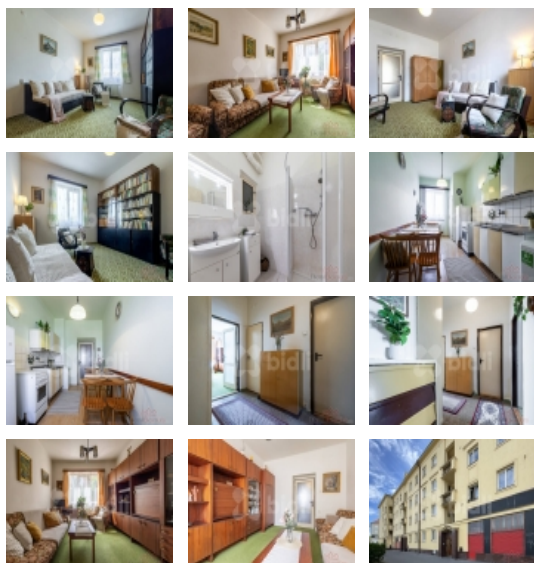

Prodej bytu 2+1, 59 m2, OV, Praha 4, Nusle, ul. Soudní - exkluzivně

Prodej bytu 2+1 o velikosti 59m2 v Nuslích

ČÍSLO ZAKÁZKY: 222408 TYP ZAKÁZKY: prodej

LOKALITA: Praha 4, Nusle, Soudní

Prodej bytu 2+1 o velikosti 59m2 v Nuslích

Toužíte po bydlení v prestižní lokalitě Prahy 4, kde je vše doslova na dosah ruky? Pokud ano, pak mám pro vás nabídku, která vás jistě zaujme - bydlení ve vzdálenosti pouhých 15 minut od Václavského náměstí!

Byt o dispozici 2+1 a velikosti 59m2 se nachází v prvním patře panelového domu, na adrese Soudní 8, v Nuslích.

Po vstupu do bytu, hned po pravé straně najdeme kuchyň 12m2, situovanou do relativně klidné ulice.

Stejně jako ložnice o velikosti 18m2 . Obývací pokoj 17m2 je situován na druhou stranu do vnitrobloku, což poskytuje klid a soukromí. Koupelna je se sprchou a je tu prostor také na pračku. Toaleta je samostatná.

K bytu náleží také sklep a můžete ho vidět :-)

V blízkosti bytu je veškerá občanská vybavenost. Pár kroků od domu je k dispozici MHD.

Jistě oceníte také blízkost parku Jezerka.

Zavolejte si o prohlídku, budu se na vás těšit.

CENA: (za nemovitost) **6 990 000,- Kč**

Informace o nemovitosti

Dispozice bytu	2+1
Číslo podlaží v domě	1
Počet podlaží objektu	3
Celková podlahová plocha (m2)	59

Nemovitost nabízí

Bidli reality, a.s.

Jindřišská 889/17
Nové Město
110 00 Praha 1