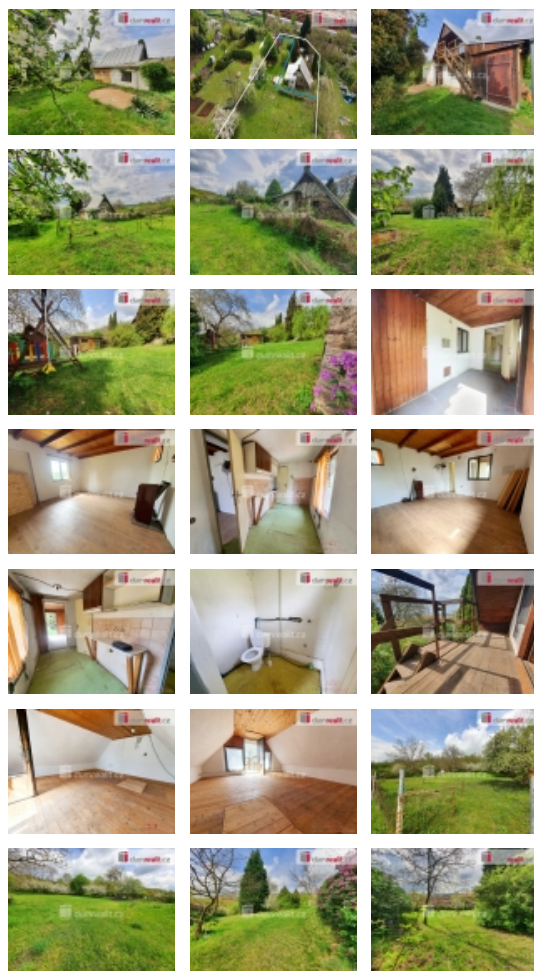

Informace o nemovitosti

Počet podlaží objektu	2
Druh objektu	smíšená
Stav objektu	dobrý
Energetická třída	G - Mimořádně nevhodná
Vlastní pozemek (m2)	1898
Užitná plocha (m2)	35