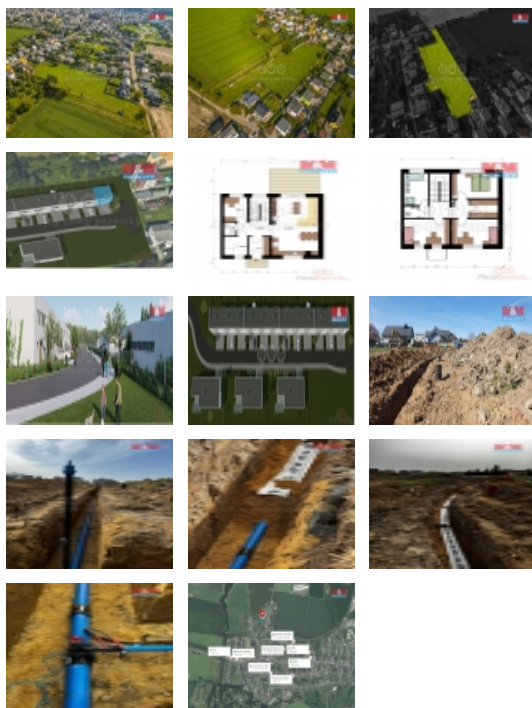

Informace o nemovitosti

Počet podlaží objektu	2
Druh objektu	cihlová
Stav objektu	ve výstavbě (hrubá stavba)
Vlastnictví	osobní
Vlastní pozemek (m2)	325
Umístění objektu	klidná část obce
Počet míst k parkování	2
Užitná plocha (m2)	137
Poloha objektu	rohový