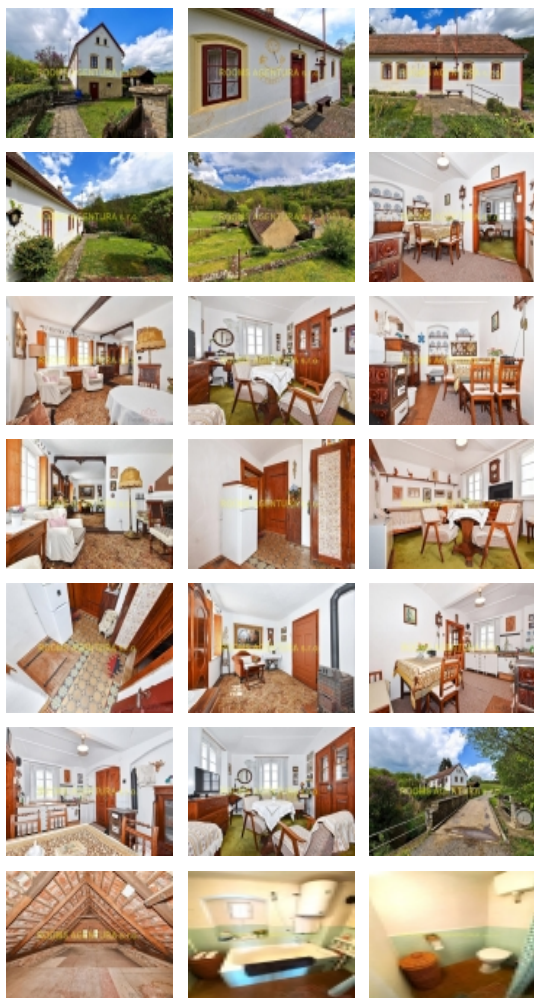

Prodej rekreačního objektu, Mořina, Dolní Roblín (okres Beroun)

PRODEJ : Stylová chalupa - zemědělská usedlost 3+1 obytná plocha 75m², na pozemku 794m² v oblíbené rekreační a CHKO v obci Mořina - část Dolní Roblín (JZ 17km od Prahy a V 15km od Berouna).

ČÍSLO ZAKÁZKY: RA3045 TYP ZAKÁZKY: prodej

LOKALITA: Mořina, Dolní Roblín (okres Beroun)

PRODEJ : Stylová chalupa - zemědělská usedlost 3+1 obytná plocha 75m², na pozemku 794m² v oblíbené rekreační a CHKO v obci Mořina - část Dolní Roblín (JZ 17km od Prahy a V 15km od Berouna).

PRODEJ : Stylová chalupa - zemědělská usedlost 3+1 s příslušenstvím, obytná plocha 75m², na pozemku 794m² v rekreační a CHKO v obci Mořina - část Dolní Roblín (JZ 17km od Prahy a V 15km od Berouna). Velmi dobře udržovaný, částečně podsklepený, zařízený domek s koupelnou a toaletou a připojením na veřejné elektro rozvody, vodovod čerpá z vlastní studny (na cizím pozemku) a kanalizace do vlastní žumpy. Přístup po částečně zpevněné komunikaci přes historický mostek. Klidná lesnatá krajina pro rodinné bydlení i celoroční rekreaci. Na oploceném pozemku udržovaná zahrada, přístřešek na parkování menšího auta. Nízké provozní náklady, vytápění kamna na tuhá paliva a akumulční kamna. Pochozí čistá suchá půda a sklep pod polovinou stavení. Hospodářská část užívaná jako úložné prostory. Vše v domku je čisté, funkční, možno ihned užívat bez větších úprav. Volné ihned. Prohlídky po dohodě. Cena Kč 3 900.000 včetně provize, advokátní úschovy a poplatků u AK.