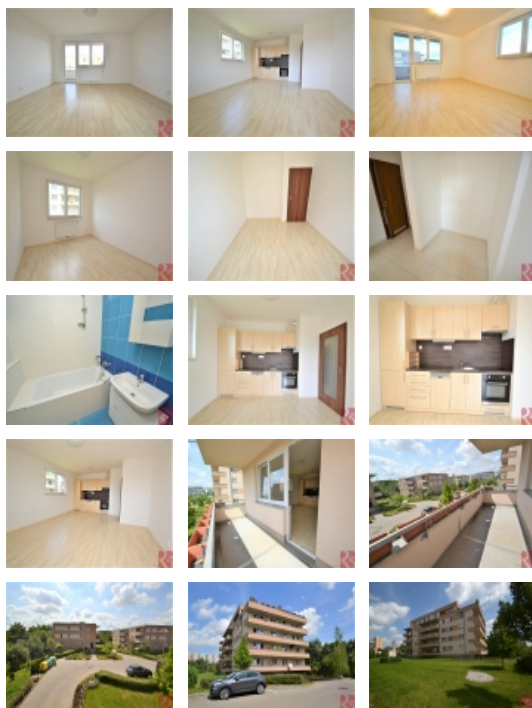

Nemovitost nabízí

REALITY5
Real Estate Brokers

REALITY5

Sokolovská 73/63
186 00 Praha 8

Informace o nemovitosti

Dispozice bytu	2+kk
Číslo podlaží v domě	2
Počet podlaží objektu	5
Celková podlahová plocha (m²)	50
Druh objektu	cihlová
Stav objektu	novostavba
Energetická třída	B - Velmi úsporná
Vlastnictví	osobní
Druh bytu	v nájemním domě (činžovním)
Počet podlaží pod zemí	2
Vybavení	balkon výtah terasa sklep