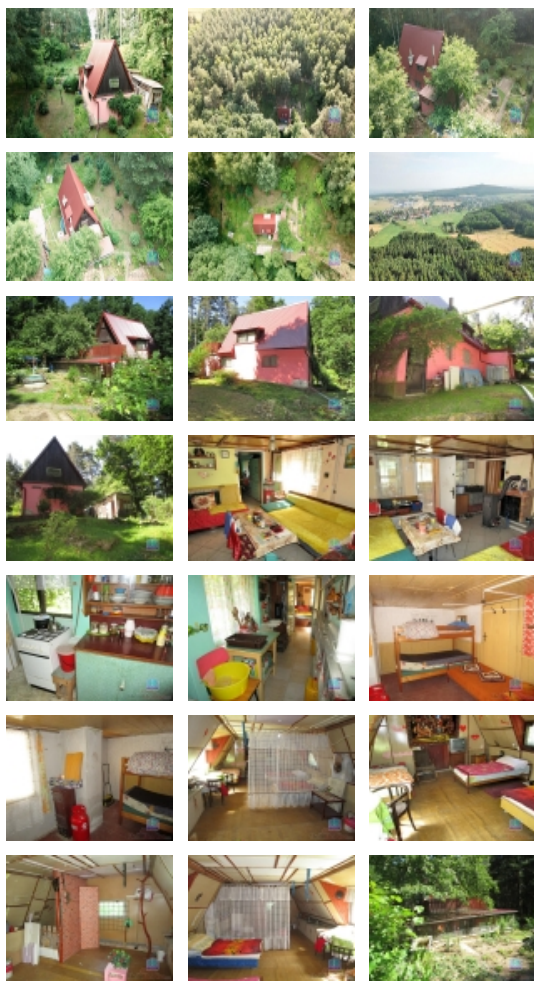

## Rekreační chata na samotě - Losiná, okr. Plzeň-město

ČÍSLO ZAKÁZKY: H53/23 TYP ZAKÁZKY: prodej

LOKALITA: Losiná (okres Plzeň-město)

### Rekreační chata na samotě - Losiná, okr. Plzeň-město

Nabízíme Vám ke koupi zděnou rekreační chatu na unikátním místě, 1 km jižně od obce Losiná, na samotě uprostřed lesa na vlastním pozemku. K chatě vede lesní cesta směrem od Losiné a z druhé strany polní cesta od Nebílovského Borku. Příjezd autem je tedy možný.

Přízemí chaty tvoří veranda, obývací pokoj, ložnice a chodba s kuchyňským koutem. Po schodišti se dostaneme do podkroví, které disponuje velkou obytnou místností s vchodem na terasu. Vytápění chaty zajišťuje krb a další kamna na tuhá paliva. Voda je přivedena z vlastního vrtu pouze na terasu. Elektřinu vyrábí solární panely na střeše, jejíž plechová krytina byla vyměněna před 5 lety. Kolem chaty je udržovaná zahrada o výměře 592 m<sup>2</sup> s dřevěnými kolnami. Přijďte se podívat na místo kousek za Plzní, kde budete mít zaručen absolutní klid.