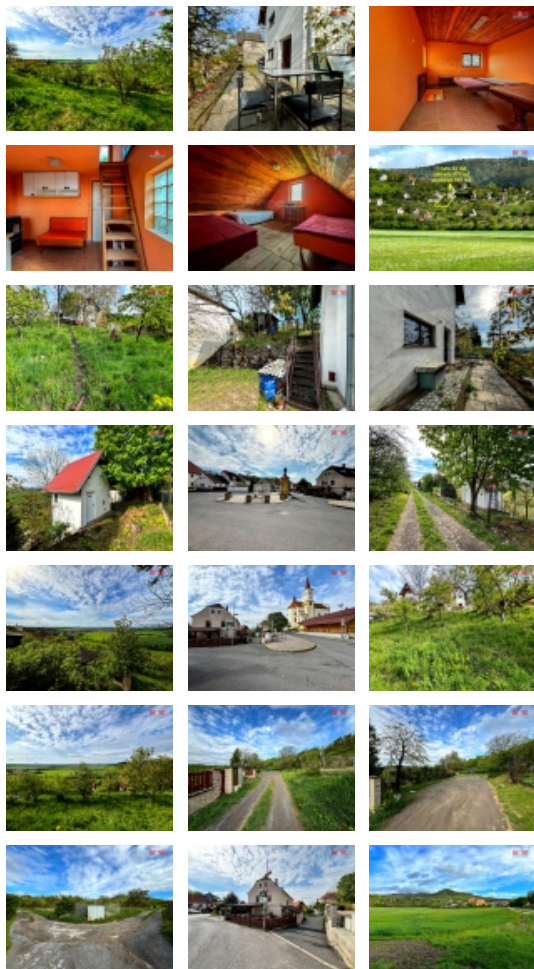

Nabízíme k prodeji půvabnou chatu s užitnou plochou 32 m², situovanou na krásně upraveném pozemku o rozloze 587 m² v klidné části obce Žitenice, která je známá svojí příjemnou atmosférou a komunitou. Tato nemovitost je postavena z tradiční cihly, což zajišťuje její stabilitu a dlouhodobou udržitelnost. Poloha chaty je ideální pro ty, kteří hledají místo k odpočinku a relaxaci, daleko od městského ruchu, ale zároveň v dosahu potřebné infrastruktury. Chatu tvoří 2 místnosti umístěné v přízemí, což přináší pohodlné a praktické bydlení jak pro individuální uživatele, tak pro malou rodinu. Nemovitost se nachází na pozemku s krásným výhledem na Litoměřice a je ve velmi dobrém stavu, což znamená, že je připravena k okamžitému užívání bez nutnosti dalších zásadních investic. Jedná se o výjimečnou příležitost pořídit si samostatně stojící nemovitost v atraktivní lokalitě, která kombinuje klid přírody s dobrou dostupností. Vřele doporučujeme prohlídku! S případným financováním, rádi pomůžeme.

Informace o nemovitosti

Počet podlaží objektu	2
Druh objektu	cihlová
Stav objektu	dobrý
Vlastnictví	osobní
Vlastní pozemek (m ²)	587
Vybavení	sklep zahradka
Umístění objektu	klidná část obce
Topení	Lokální - tuhá paliva
Doprava	silnice autobus