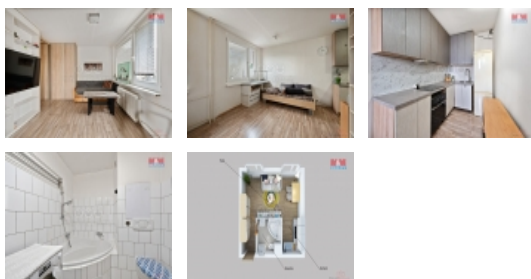

Prodej bytu 1+kk, 33 m², Teplice, ul. Krajní

ČÍSLO ZAKÁZKY: 870277 TYP ZAKÁZKY: prodej

LOKALITA: Teplice, Prosetice, Krajní

Prodej bytu 1+kk, 33 m², Teplice, ul. Krajní

Nabízíme k prodeji útulný družstevní byt 1+kk o celkové užitné ploše 33 m², který se nachází ve 2. patře revitalizovaného panelového domu v Teplicích, v části Prosetice, ul. Krajní. Byt je v dobrém stavu, ideální jak pro jednotlivce, tak pro mladý pár hledající svoje první společné bydlení. Umístění v sídlišti nabízí veškerou občanskou vybavenost v dosahu, jako jsou obchody, školy, školky, zdravotnické zařízení a dostatečné možnosti parkování. Tento byt je skvělou příležitostí pro ty, kteří hledají pohodlné bydlení ve vyhledávané lokalitě, ať už pro sebe nebo jako investici k pronajímání. Pro více informací kontaktujte makléře. Optimální financování Vám zdarma zajistí naši hypoteční specialisté.

CENA: (za nemovitost) **1 390 000,- Kč**

Nemovitost nabízí

M&M reality holding a. s.

Krakovská 1675/2
Praha - Nové Město
11000

Informace o nemovitosti

Dispozice bytu	1+kk
Číslo podlaží v domě	3
Počet podlaží objektu	1
Druh objektu	panelová
Stav objektu	dobrý
Vlastnictví	družstevní
Vybavení	výtah sklep
Umístění objektu	sídliště
Telekomunikace	Internet
Topení	Lokální - elektrické Ústřední - dálkové
Doprava	vlak silnice MHD autobus