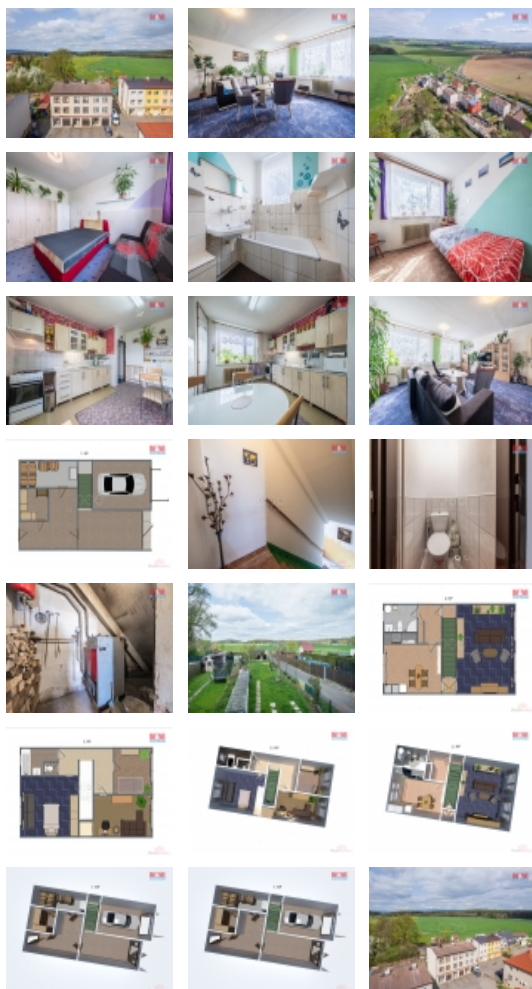

Prodej rodinného domu v Chrástu, 171 m², okres Příbram

Exklusivně nabízíme k prodeji velký rodinný dům v klidné části Chrástu, situovaný v řadové zástavbě s užitnou plochou 171 m² rozloženou do 3 nadzemních podlaží. Dům je v původním zachovalém stavu. Dům je velmi prostorný s dispozicí 4+1 a 2 koupelny, což umožňuje komfortní bydlení pro větší rodinu nebo prostor pro práci z domova. Součástí nabídky je také garáž, praktický sklep a možnost dlouhodobého pronájmu zahrady od obce, což přináší příležitost k relaxaci a aktivnímu trávení volného času v přírodě. Tato nemovitost je ideálním řešením pro ty, kdo hledají klidné, ale dobře dostupné místo pro život. Příbram je vzdálená 15 minut jízdy, Praha 60 minut. Srdečně vás zveme na prohlídkový den, který se bude konat dne 15.5.2024 od 15.00 hod. Čas si prosím rezervujte u makléře.

Prodej řadového RD, 171 m2, Chrást (okres Příbram)

Nemovitost nabízí

M&M reality holding a. s.

Krakovská 1675/2
Praha - Nové Město
11000

Odpad	Septik ČOV pro celý objekt
Parkování	u domu (veřejné)
Počet míst k parkování	1
Zdroj teplé vody	bojler
Užitná plocha (m2)	171
Inženýrské sítě	Vodovod
Poloha objektu	řadový