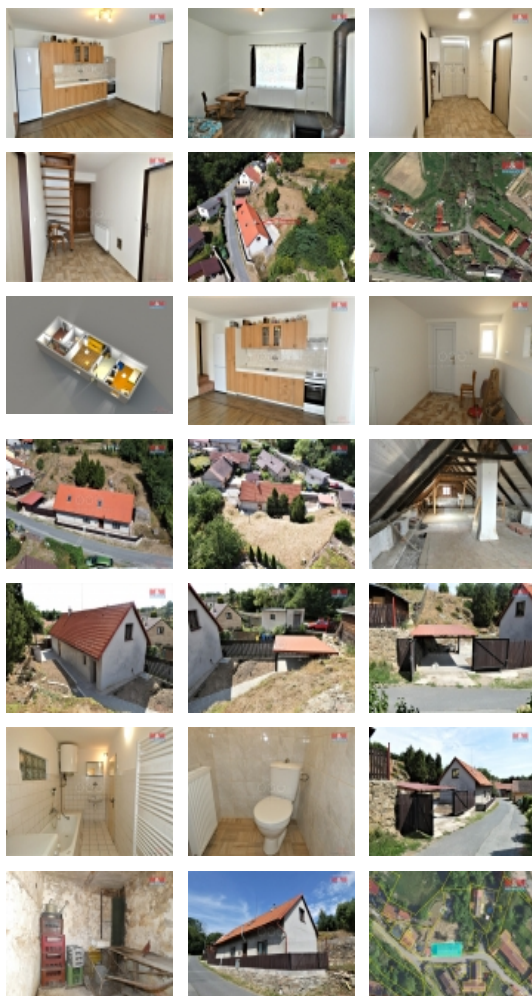

## Prodej rodinného domu, 65 m<sup>2</sup>, Zásmyky - Doubravčany

ČÍSLO ZAKÁZKY: 870986 TYP ZAKÁZKY: prodej

LOKALITA: Zásmyky, Doubravčany (okres Kolín)

### Prodej rodinného domu, 65 m<sup>2</sup>, Zásmyky - Doubravčany

Nabízíme k prodeji útulný rodinný dům po rekonstrukci, který se nachází v klidné části obce Doubravčany. Disponuje dvěma místnostmi s celkovou užitnou plochou 65 m<sup>2</sup> a dispozicí 2+kk. Je umístěn na samostatném pozemku o rozloze 240 m<sup>2</sup>, a k tomu je 600 m<sup>2</sup> pronajaté zahrady od obce. což přináší dostatek soukromí a prostoru pro zahradní vyžití. Dům je připraven na půdní vestavbu, vytápění zajišťuje nový plynový kotel a radiátory. Tato nemovitost je ideální pro ty, kteří hledají klid a pohodu venkovského života s dobrou dostupností do okolní infrastruktury. Na pozemku je kryté parkovací stání. Nechte se okouzlit atmosférou tohoto domova, který je připravený stát se Vaším novým útočištěm. Veškerý právní a hypoteční servis zajištěn. Další informace u realitního makléře.

### Informace o nemovitosti

Počet podlaží objektu	1
Druh objektu	smíšená
Stav objektu	po rekonstrukci
Vlastnictví	osobní
Vlastní pozemek (m <sup>2</sup> )	240
Vybavení	sklep zahrada
Umístění objektu	klidná část obce
Topení	Lokální - plynové Ústřední - dálkové
Doprava	silnice autobus

Prodej samostatného RD, 65 m<sup>2</sup>, Zásmyky, Doubravčany (okres Kolín)