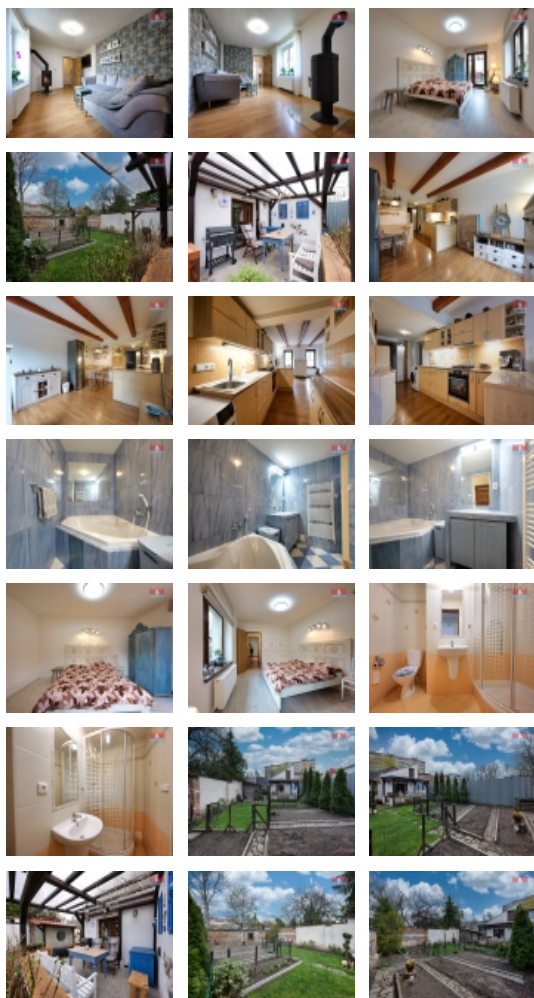

Informace o nemovitosti

Počet podlaží objektu	1
Stav objektu	dobrý
Vlastnictví	osobní
Vlastní pozemek (m²)	336
Vybavení	zahrada
Umístění objektu	centrum
Topení	Lokální - plynové Lokální - tuhá paliva Lokální - elektrické