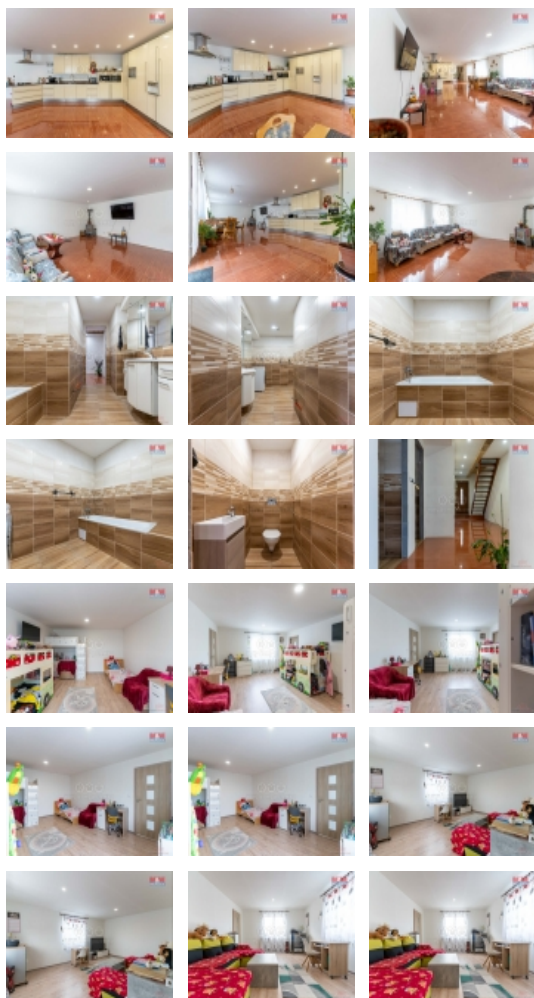

Informace o nemovitosti

Počet podlaží objektu	1
Stav objektu	velmi dobrý
Vlastnictví	osobní
Vlastní pozemek (m²)	503
Umístění objektu	centrum
Topení	Lokální - plynové Lokální - tuhá paliva Lokální - elektrické
Doprava	silnice autobus
Elektřina	230 V
Voda	dálkový vodovod
Odpad	Městská kanalizace