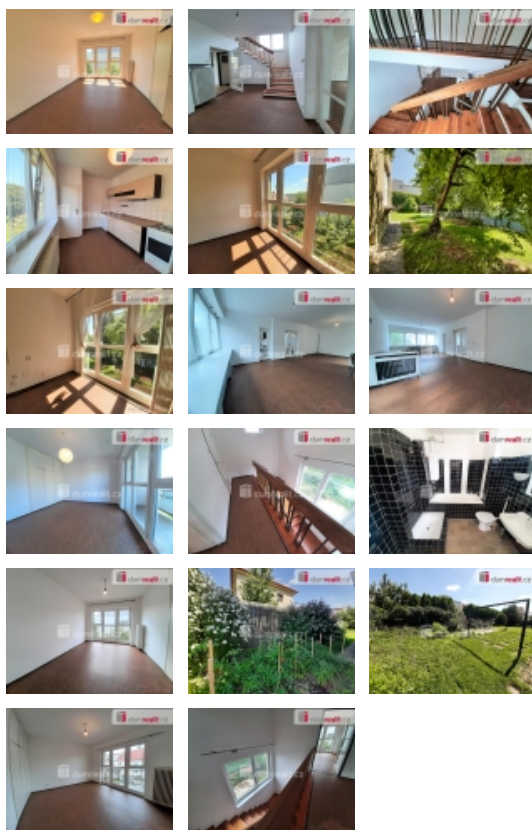

Prodej samostatného RD, 187 m², Praha 6, Liboc

dumrealit.cz[®]

Prodej samostatného RD, 187 m², Praha 6, Liboc

ČÍSLO ZAKÁZKY: 647424 TYP ZAKÁZKY: prodej

LOKALITA: Praha 6, Liboc, Litovická

Prodej samostatného RD, 187 m², Praha 6, Liboc

, prodej rodinného domu 4+1, 187m s balkonem, sklepem, garáží a zahradou 341m na P6 Liboc, ul. Litovická. Přízemí: prostorná obývací část, kuchyň, toaleta, 1 patro: tři samostatné ložnice (jedna s balkonem), koupelna s vanou a toaletou. Prostorný sklep se sušárnou a plynovým kotlem. Zahrada se vzrostlými keři a stromy. Kuchyňská linka se spotřebiči, v ložnicích vestavěné šatní skříně. Plastová okna s dvojskly, nové podlahy, topení a ohřev vody vlastním plynovým kotlem. Žádaná a vyhledávaná lokalita s kompletní občanskou vybaveností, skvělou dopravní dostupností a množstvím zeleně (přírodní rezervace Divoká Šárka, vodní nádrž Džbán, obora Hvězda), pár kroků od domu bus a tram (s intervaly 2 minuty) 3 minuty na metro "A" Nádraží Veveslavín, pár minut na letiště Ruzyně, nedaleko mezinárodní škola v Nebušicích. Žádaná a vyhledávaná lokalita. Doporučuji prohlídku. Ev. číslo: 646810. Energetický štítek: G

Prodej samostatného RD, 187 m2, Praha 6, Liboc

Nemovitost nabízí

dumrealit.cz

Počet míst k parkování	1
Zastavěná plocha (m2)	92
Užitná plocha (m2)	187
Poloha objektu	samostatný

Realitní makléř

Iveta Neumahrová