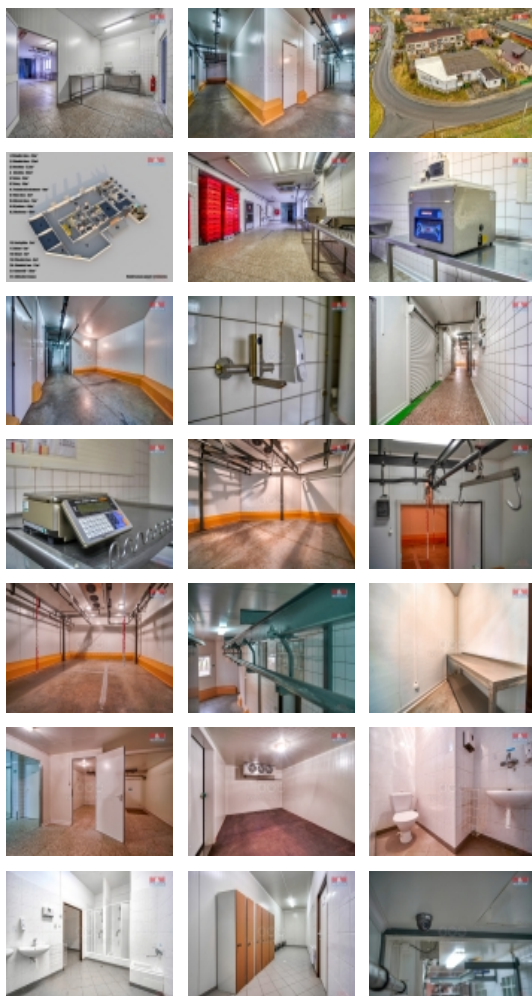

Informace o nemovitosti

Číslo podlaží v domě	1
Počet podlaží objektu	1
Druh objektu	montovaná
Stav objektu	dobrý
Vlastnictví	osobní
Vlastní pozemek (m²)	603
Umístění objektu	okrajová zástavba