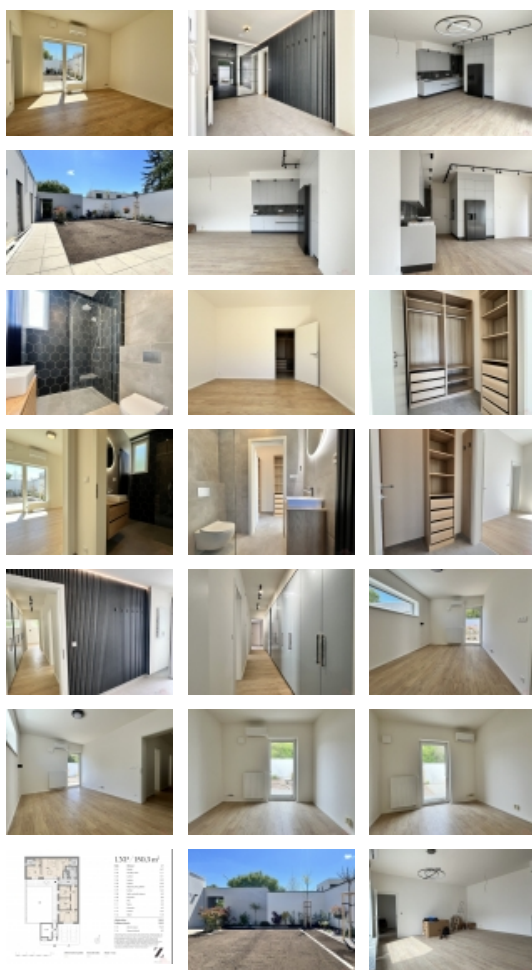

Pronájem rohového RD, 150 m2, Praha 6, Lysolaje

Pronájem rodinné domy, 150 m2 - Praha - Lysolaje

ČÍSLO ZAKÁZKY: 80946 **TYP ZAKÁZKY:** pronájem

LOKALITA: Praha 6, Lysolaje, K Housličkám

Pronájem rodinné domy, 150 m2 - Praha - Lysolaje

Nabízíme k dlouhodobému pronájmu zcela nový moderní dům v developerské projektu Zátíší Lysolaje.

Dům o celkové dispozici 5+kk je ve finálním procesu dodělavek. V domě se nachází 4 xložnice z čehož jedna má k dispozici šatnu a vlastní koupelnu. V domě se nachází 2x sprchový kout, 1x vana a celkem 3xWC. Kuchyně je vyrobena na míru od společnosti Hanák Interiér. V současné chvíli zbývá již jen namontovat kameru desku a osadit digestoř. Kuchyně je vybavená, myčkou, moderní troubou, mikrovlnou troubou, americkou lednicí, digestoři a prostornou indukční deskou. Kuchyně má k dispozici mnoho úložných prostorů a je propojená s obývacím pokojem. Velkou výhodou domu je variabilita. Ze všech pokojů je možné vstoupit na novou zahradu. V současné chvíli zbývá jen roztáhnout závlahu a travní koberce. Právě křídlo domu ve kterém se nachází tři ložnice propojuje dominantní chodba ve které je prostorná a moderní šestimetrová skříň s uloženými prostory. V předsíni domi je dvoumetrová skříň s botníkem a úložným prostorem na kabáty. Ve všech pokojích v domě je naistalována klimatizace na dálkové ovládání + filtrační rekuperace. V koupelnách jsou nové skříňky pod umyvadlo s uloženými prostory. Dům je vhodný pro rodiny s dětmi a zahraniční klientelu.

Pronájem rohového RD, 150 m², Praha 6, Lysolaje