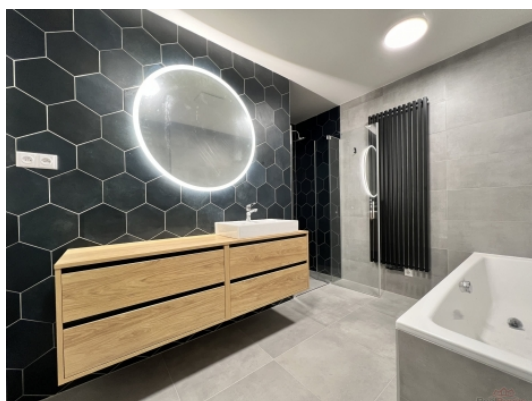

Pronájem rohového RD, 150 m2, Praha 6, Lysolaje

Pronájem rodinné domy, 150 m2 - Praha - Lysolaje

ČÍSLO ZAKÁZKY: 80946   **TYP ZAKÁZKY:** pronájem

LOKALITA: Praha 6, Lysolaje, K Housličkám

Pronájem rodinné domy, 150 m2 - Praha - Lysolaje

Nabízíme k dlouhodobému pronájmu zcela nový moderní dům v developerské projektu Zátíší Lysolaje.