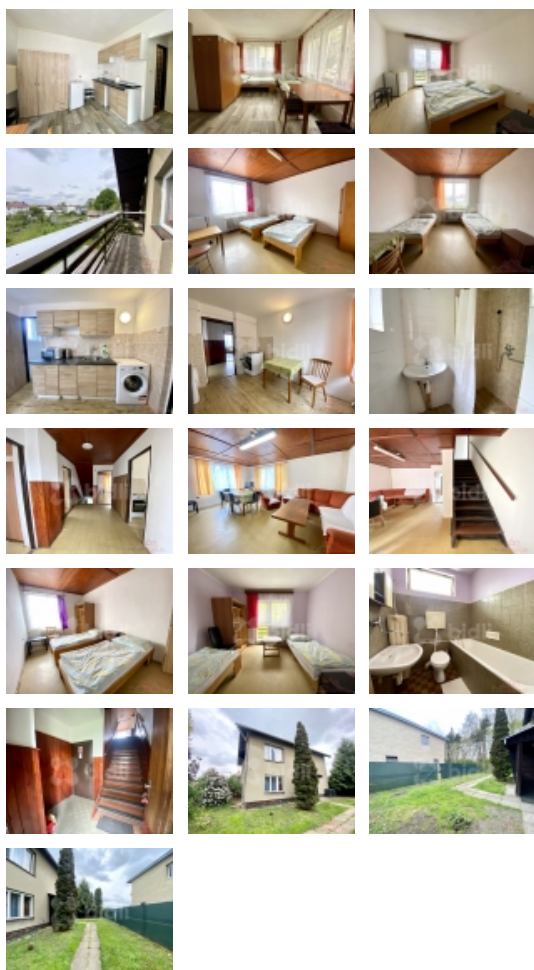

Informace o nemovitosti

Druh objektu	cihlová
Stav objektu	velmi dobrý
Vlastnictví	osobní
Vlastní pozemek (m²)	135
Vybavení	terasa zahrada
Umístění objektu	v obci
Topení	Lokální - plynové