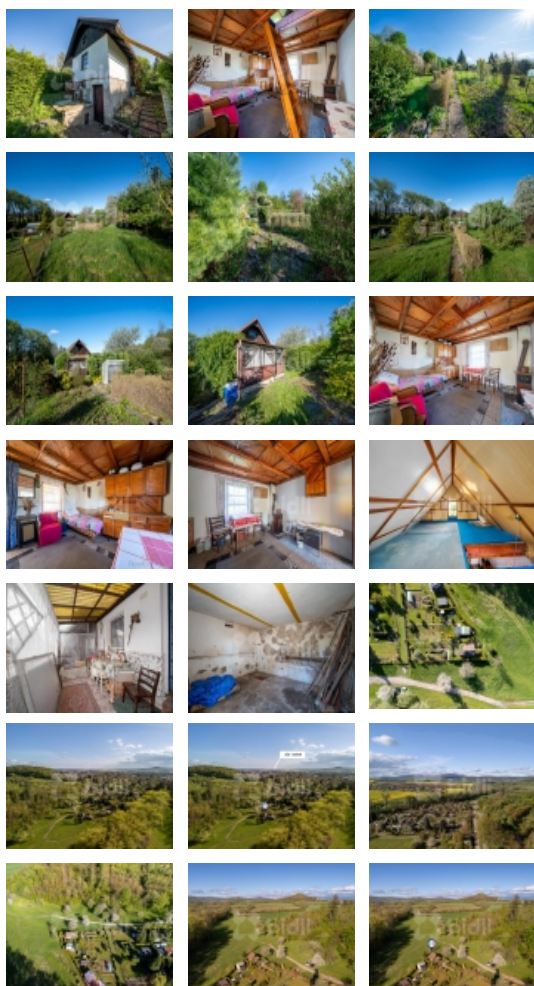

Prodej pozemku , zahrada, Jičín - exkluzivně

bidli

Prodej zahrady 373m2 se zděnou chatkou, Jičín

ČÍSLO ZAKÁZKY: 222266 TYP ZAKÁZKY: prodej

LOKALITA: Jičín

Prodej zahrady 373m2 se zděnou chatkou, Jičín

Exkluzivně Vám nabízím jedinečnou příležitost vlastnit krásnou zahradu o rozloze 373m2 se zděnou chatkou na okraji města Jičín. Součástí prodeje je i podíl na společných pozemcích/cestách kolonie.

Poloha:

Zahrada se nachází na kraji klidné zahrádkářské kolonie pod Čeřovkou. Příjezd autem je naprosto pohodlný, což zajišťuje snadnou dostupnost až do vašeho zeleného útočiště.

Chatka:

Zkolaudovaná zděná chatka o rozměrech 4x4 metry nabízí útulné a praktické zázemí. Podsklepená stavba disponuje přízemní obytnou místností a pod sedlovou střechou se nachází podkroví, ideální pro přespávání.

Vybavení zahrady:

Na této krásné zahradě naleznete rozmanitost okrasných dřevin, vrtanou studnu, zděnou udírnu, fóliovník pro pěstování čerstvé zeleniny a přístřešek pro odpočinek za každého počasí.

Ideální místo pro odpočinek:

Tato zahrada je nejenom úžasným místem pro odpočinek a relaxaci, ale také skvělým místem pro společné chvíle s rodinou a přáteli.

Možnost zajištění financování.

Zajímá vás tato nabídka? Kontaktujte mě pro více informací nebo si domluvte prohlídku!