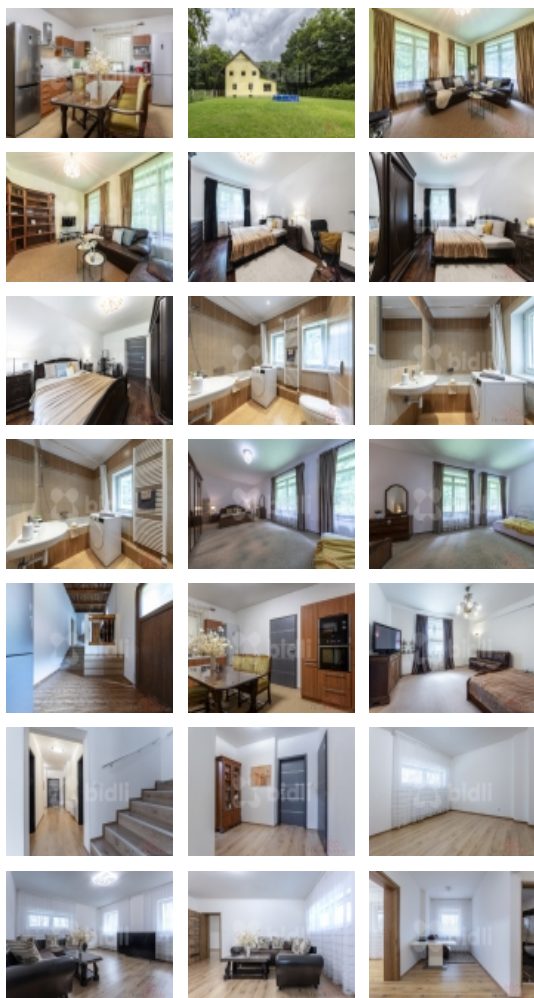

Navíc je dům podsklepen. Najdete zde spoustu úložného prostoru a kotelnu s kotlem na tuhá paliva, která bez problémů vytopí celý dům. Ohřev vody, který postupuje z vlastní studny, zajišťuje bojler. Kanalizace je řešena ČOV.

Zahrada je velmi prostorná a díky tomu, že je ze všech stran les, se zde budete cítit jako v pohádce o červené Karkulce. V létě zde využijete, jak bazén, tak i příjemné posezení s grilem.

Obec Tachlovice na jejímž území se dům nachází, spadá pod okres Praha- Západ, je tu základní občanská vybavenost jako například škola, školka, potraviny, restaurace pošta, tenisové kurty, hřiště pro děti a mnoho dalšího. Co je na tomto místě to nejlepší je ta kombinace toho, že žijete v klidu od lidí, ale přitom je odsud skvělá dostupnost. Za 15 minut jste na metru Zličín a kolem půl hodiny to trvá na Václavské náměstí.

Tak dlouho neváhejte a zavolejte si o prohlídku.

CENA: (za nemovitost) **18 900 000,- Kč**