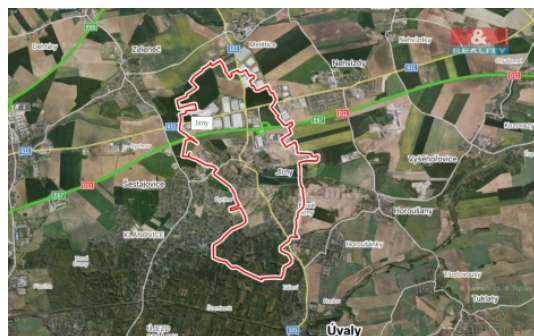

Nemovitost nabízí

M&M reality holding a. s.

Krakovská 1675/2
Praha - Nové Město
11000