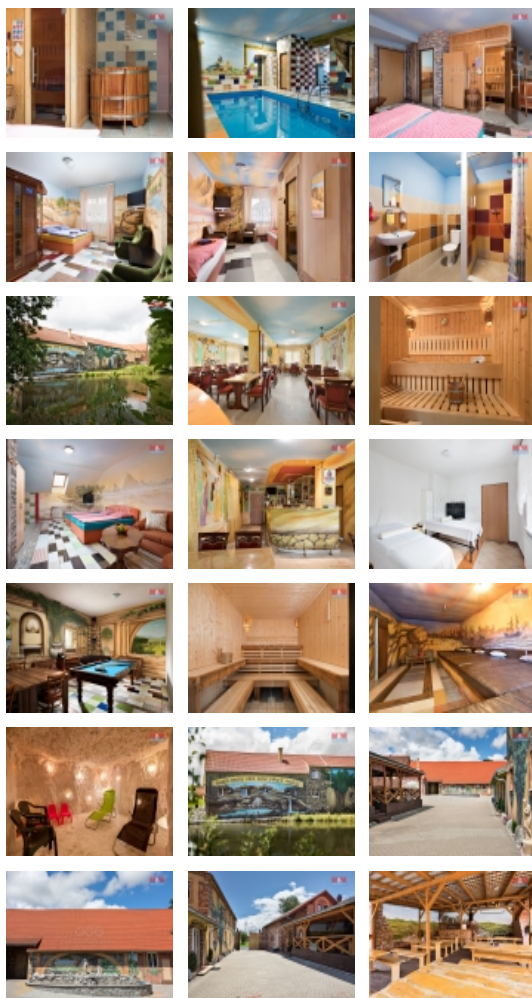

Informace o nemovitosti

Číslo podlaží v domě	2
Počet podlaží objektu	1
Druh objektu	cihlová
Stav objektu	velmi dobrý
Vlastnictví	osobní
Vlastní pozemek (m2)	2419
Vybavení	sklep
Umístění objektu	klidná část obce
Telekomunikace	Telefon Internet