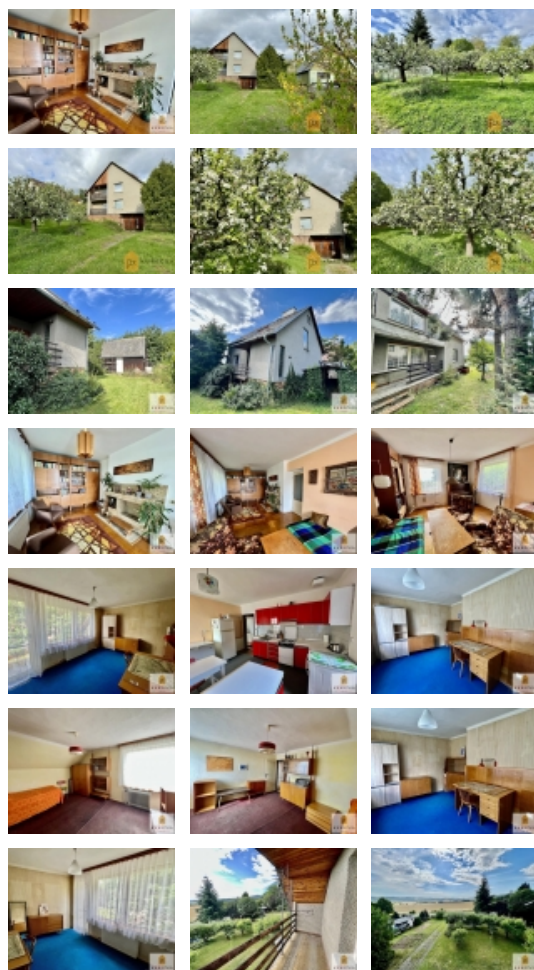

Informace o nemovitosti

Číslo podlaží v domě	1
Počet podlaží objektu	2
Celková podlahová plocha (m²)	139
Druh objektu	smíšená
Stav objektu	dobry
Energetická třída	G - Mimořádně nevhodná
Vlastnictví	osobní
Vlastní pozemek (m²)	805