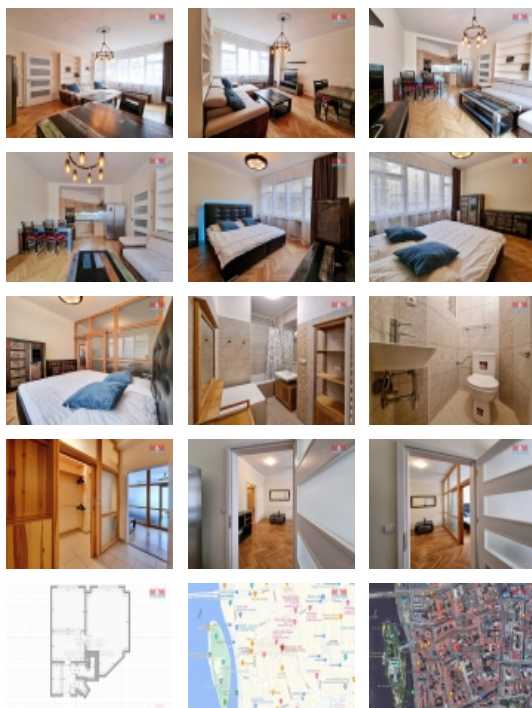

Informace o nemovitosti

Dispozice bytu	2+kk
Číslo podlaží v domě	2
Počet podlaží objektu	5
Druh objektu	cihlová
Stav objektu	velmi dobrý
Vlastnictví	osobní
Vybavení	výtah
Umístění objektu	centrum
Vybaveno	Nezařizeno
Topení	Ústřední - dálkové
Doprava	vlak silnice MHD autobus metro