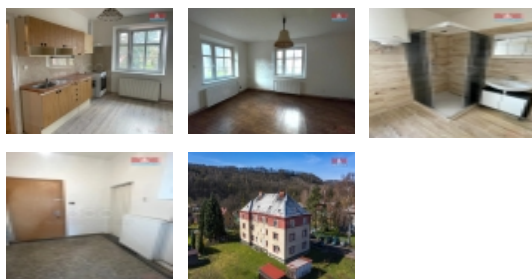

Nemovitost nabízí

M&M realty holding a. s.

Krakovská 1675/2
Praha - Nové Město
11000

Realitní makléř

Klepač Marija Jurijivna

Telefon: 296 399 006
info@mmreality.cz