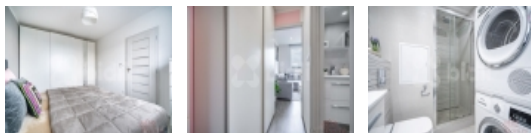

Pronájem bytu 2+kk, 36 m2, DV, Krupka, Bohosudov (okres Teplice), ul. Kollárova - exkluzivně

Pronájem bytu 2kk, Kollárova, Krupka

ČÍSLO ZAKÁZKY: 222700 TYP ZAKÁZKY: pronájem

LOKALITA: Krupka, Bohosudov (okres Teplice), Kollárova

Pronájem bytu 2kk, Kollárova, Krupka

Pronájem moderního, kompletně zařízeného bytu s užitnou plochou 36m2 v 6. podlaží domu s výtahem. Kompletní rekonstrukce včetně nové elektroinstalace, snížených stropů, vyštukovaných stěn, jednotné PVC podlahy, nové kuchyňské linky s vestavěnými spotřebiči, vyzděné koupelny se sprchovým koutem, vestavěných skříní. Dispozice bytu byla uzpůsobena z původní 1+1 na 2kk. Klidná lokalita s veškerou vybaveností a přímým spojením do přilehlých Teplic.

CENA: (za měsíc) **13 500,- Kč**

Informace o nemovitosti

Dispozice bytu	2+kk
Číslo podlaží v domě	6
Celková podlahová plocha (m2)	36
Druh objektu	panelová
Stav objektu	velmi dobrý
Energetická třída	G - Mimořádně nevhodná
Vlastnictví	družstevní
Vybavení	výtah sklep
Umístění objektu	klidná část obce
Vybaveno	Částečně zařízeno
K dispozici od	15.05.2024