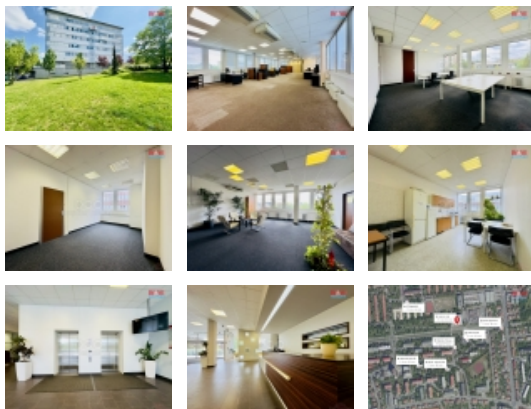

Informace o nemovitosti

Číslo podlaží v domě 6

Nemovitost nabízí

M&M reality holding a. s.

Krakovská 1675/2
Praha - Nové Město
11000