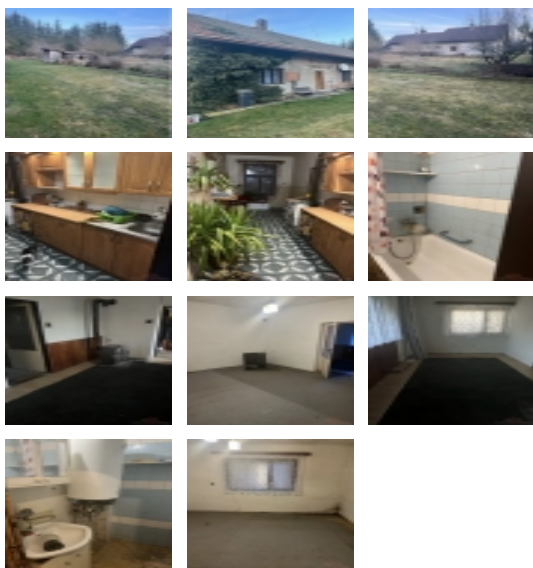

## Prodám rodinný dům se stodolou a velkou zahradou

ČÍSLO ZAKÁZKY: 420/3969 TYP ZAKÁZKY: prodej

LOKALITA: Mokré (okres Rychnov nad Kněžnou)

### Informace o nemovitosti

Číslo podlaží v domě	1
Počet podlaží objektu	1
Celková podlahová plocha (m2)	85
Druh objektu	cihlová
Stav objektu	před rekonstrukcí
Energetická třída	G - Mimořádně nevhodná
Vlastnictví	osobní
Počet podlaží pod zemí	1
Vlastní pozemek (m2)	1323
Vybavení	sklep
Umístění objektu	klidná část obce
Vybaveno	Částečně zařízeno
Topení	Lokální - tuhá paliva
Elektrina	230 V
Celková plocha (m2)	85
Zastavěná plocha (m2)	135
Plocha parcely (m2)	1323
Užitná plocha (m2)	85
Plocha zahrady (m2)	1188
Inženýrské sítě	Vodovod Elektrina
Druh stavby	rodinný dům, rekreační chalupa, rekreační pozemek
Poloha objektu	samostatný