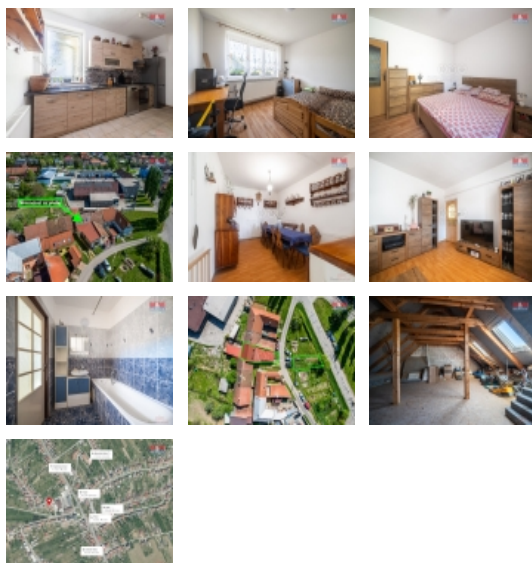

Nemovitost nabízí

M&M reality holding a. s.

Krakovská 1675/2
Praha - Nové Město
11000

Prodej rodinného domu, 120 m², Topolná

ČÍSLO ZAKÁZKY: 869513 TYP ZAKÁZKY: prodej

LOKALITA: Topolná (okres Uherské Hradiště)

Prodej rodinného domu, 120 m², Topolná

Máme pro Vás připraven k prodeji rodinný dům v obci Topolná o užitné ploše 120 m². Dům je o dispozici 4+kk s možností rozšíření o půdní vestavbu, která je nachystaná k dokončení. U domu je malý dvorek s předzahrádkou. K domu náleží zahrada o rozloze 117 m². Samotný dům pak disponuje velkou vstupní halou se vstupem do prostorné a útulné kuchyně s velkou jídelnou, dále pak do obývacího pokoje. Proti obývacímu pokoji je schodiště do podkrovní, se třemi okny vestavby orientovanými na západ. Z hlavní haly se dále dostaneme chodbou do dalších dvou samostatných pokojů, ložnice a pokoje pro hosty. Toaleta je samostatná. Dům je vhodný pro rodinu s dětmi, pro pár i na investici. Pro více informací a prohlídku kontaktujte makléře.

Informace o nemovitosti

Počet podlaží objektu	2
Druh objektu	smíšená
Stav objektu	velmi dobrý
Vlastnictví	osobní
Vlastní pozemek (m²)	156
Vybavení	zahrada
Umístění objektu	centrum
Doprava	silnice autobus
Odpad	Městská kanalizace
Parkování	u domu (veřejné)
Užitná plocha (m²)	120
Inženýrské sítě	Vodovod Kanalizace Plyn