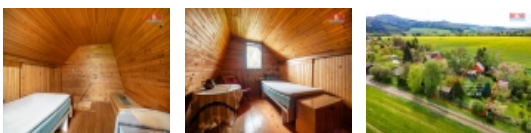

Prodej rekreačního objektu, Moravská Třebová, Boršov (okres Svitavy)

M&M realty holding, a.s.

Prodej chaty, Boršov u Moravské Třebové

ČÍSLO ZAKÁZKY: 868354 TYP ZAKÁZKY: prodej

LOKALITA: Moravská Třebová, Boršov (okres Svitavy)

Prodej chaty, Boršov u Moravské Třebové

Nabízíme k prodeji chatu v klidné části chatové oblasti Boršov u Moravské Třebové. Sklepní prostory jsou postaveny z kamene, obytná část ? přízemí a patro jsou dřevěné. Celková plocha pozemku je 858 m² z toho zastavěná plocha je 17 m², zahrada má rozlohu 799 m² a podíl na příjezdové cestě činí 42 m². Chata je v dobrém a udržovaném stavu. Většina pozemku má tvar rovinný, malá část je svažité. Na zahradě se nachází ovocné stromy, dále odpočinkový prostor pro grilování a také druhá starší chata, kterou lze využít pro přespání. Elektřina je na hranici pozemku. Veškerá občanská vybavenost je nedaleko chaty. Pro více informací a domluvení termínu prohlídky kontaktujte makléře.

CENA: (za nemovitost) **779 000,- Kč**

Informace o nemovitosti

Počet podlaží objektu	1
Druh objektu	dřevěná
Stav objektu	dobrý
Vlastnictví	osobní
Vlastní pozemek (m²)	858
Vybavení	balkon sklep zahrada
Umístění objektu	klidná část obce
Vybaveno	Nezařizeno
Topení	Lokální - tuhá paliva Jiné
Doprava	vlak silnice autobus