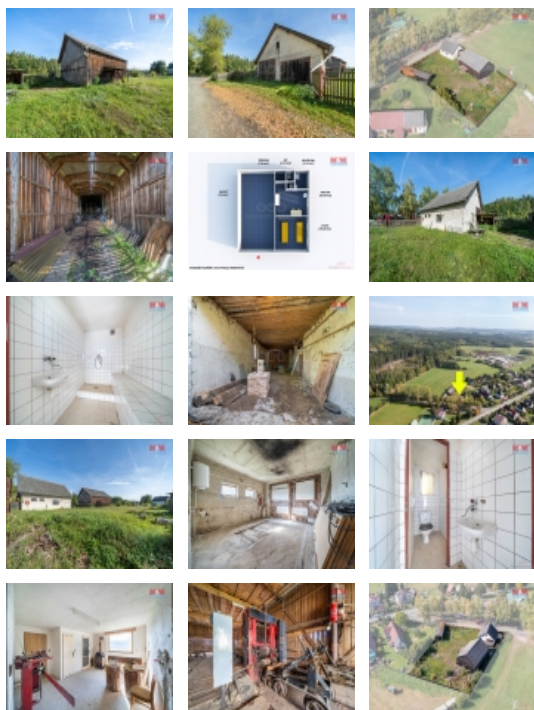

Prodej výrobního objektu ve Starém Smolivci 1856 m²

K prodeji je nabízen komerční objekt v obci Starý Smolivec u Rožmitálu pod Třemšínem s celkovou plochou 1 856 m². Tento objekt, který byl v minulosti využíván jako pila, je plně funkční. Skládá se ze tří budov. První z nich, o rozloze 120 m², nabízí prostory vhodné pro kancelář a dílnu, včetně šatny s koupelnou a toaletou. V druhé budově o velikosti 182 m² se nachází hlavní dílna vybavená rámovou pilou (katrem) K-601/H 22 s náhradními pilovými listy, zkracovacím strojem zn. Mez, transformátorem typu TO 294/22 a univerzální bruskou BKL-1000. Veškeré vybavení je součástí prodeje. Třetí budova sloužila pro skladování dřeva a parkování strojů. Pokud máte zájem o prohlídku, neváhejte kontaktovat příslušného makléře.

Informace o nemovitosti

Číslo podlaží v domě	1
Počet podlaží objektu	1
Druh objektu	cihlová
Stav objektu	dobrý
Vlastnictví	osobní
Vlastní pozemek (m ²)	1856
Umístění objektu	klidná část obce
Vybaveno	Nezařizeno
Doprava	silnice
Elektřina	230 V 380 V
Voda	dálkový vodovod

Prodej výrobních prostor, Mladý Smolivec, Starý Smolivec (okres Plzeň-jih)

Nemovitost nabízí

M&M reality holding a. s.

Krakovská 1675/2
Praha - Nové Město
11000

Odpad	Septik
Parkování	u domu (veřejné)
Zdroj teplé vody	bojler
Ostatní	Garáž
Užitná plocha (m2)	1856
Druh prostor	Výrobní