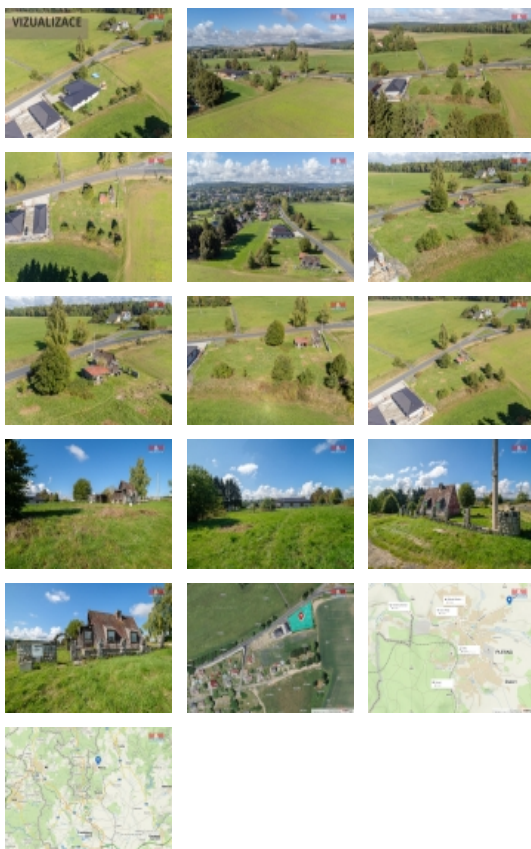

Prodej pozemku , zahrada, Plesná (okres Cheb)

M&M realty holding, a.s.

Prodej pozemku k bydlení, 1859 m², Plesná, SLEVA!

ČÍSLO ZAKÁZKY: 809988 TYP ZAKÁZKY: prodej

LOKALITA: Plesná (okres Cheb), Revoluční

Prodej pozemku k bydlení, 1859 m², Plesná, SLEVA!

Ráda bych vám nabídla pozemek vhodný k bydlení v obci Plesná, vzdálené pouhých 20 km od města Chebu a 1 km od hraničního přechodu Bad Brambach. Jeho celková plocha je 1859 m², je na něj přivedena elektřina a veškeré ostatní sítě vedou v jeho blízkosti. Parcela je podle územního plánu vymezena k bydlení individuálního městského a příměstského typu, je tedy vhodná pro ty, kdo pro sebe chtějí postavit rodinný nebo případně i bytový dům. V obci najdete vše, co potřebujete. Nechybí mateřská a základní škola, obecní úřad, MHD i obchody. Vidíte se na tomto zajímavém místě, odkud se pohodlně dostanete k hraničnímu přechodu? Momentálně vám tuto příležitost nabízím za velice výhodnou cenu 950,- Kč/ m², proto mě neváhejte kontaktovat. Ráda vám sdělím více podrobností. S financováním vám ráda zdarma pomůže naše zkušená poradkyně.

CENA: (za nemovitost) **1 766 050,- Kč**

Informace o nemovitosti

Stav objektu	dobrý
Vlastnictví	osobní
Vlastní pozemek (m ²)	1859
Umístění objektu	okrajová zástavba
Doprava	vlak silnice autobus
Elektřina	230 V
Voda	na hranici
Odpad	Na hranici

Občanská vybavenost	Škola Školka Zdravotnická zařízení Pošta Kompletní síť obchodů a služeb
Ostatní	Plot
Druh pozemku	zahrada
Inženýrské sítě	Elektřina