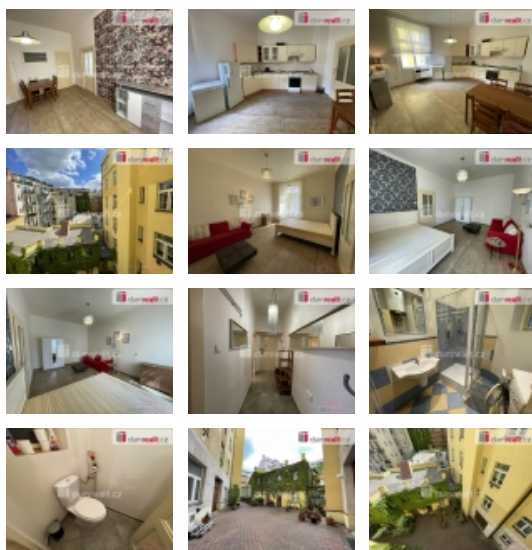

Informace o nemovitosti

Dispozice bytu	1+1
Číslo podlaží v domě	4
Počet podlaží objektu	6
Celková podlahová plocha (m²)	62
Druh objektu	cihlová
Stav objektu	velmi dobrý
Energetická třída	G - Mimořádně nevhodná
Vlastnictví	osobní
Užitná plocha (m²)	62