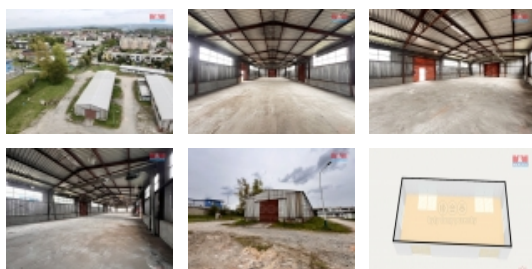

Pronájem výrobního objektu, 500 m?, Solnice, ul. Poříčí

ČÍSLO ZAKÁZKY: 871445 TYP ZAKÁZKY: pronájem

LOKALITA: Solnice (okres Rychnov nad Kněžnou), Poříčí

Pronájem výrobního objektu, 500 m?, Solnice, ul. Poříčí

Pronájem objektu o velikosti 500 m?, který se nachází na logistické spojce kousek od obce Kvasiny. Celý objekt je v oploceném areálu s možností parkování pro kamiony nebo jinou nákladní dopravu. Prostory lze využít jako výrobní, skladovací nebo dle Vaší aktivity. Je možné také celý sklad zmenšit na polovinu. Zajímá Vás více informací o nemovitosti? Informujte se u makléře, který sdělí veškeré podrobnosti.

CENA: (za měsíc) **40 000,- Kč**

Informace o nemovitosti

Číslo podlaží v domě	1
Počet podlaží objektu	1
Druh objektu	cihlová
Stav objektu	před rekonstrukcí
Vlastnictví	osobní
Vlastní pozemek (m2)	910
Umístění objektu	klidná část obce
Doprava	vlak silnice autobus
Elektřina	230 V 380 V
Voda	dálkový vodovod
Odpad	Městská kanalizace
Parkování	venkovní stání
Užitná plocha (m2)	500

Nemovitost nabízí

M&M reality holding a. s.

Krakovská 1675/2
Praha - Nové Město
11000