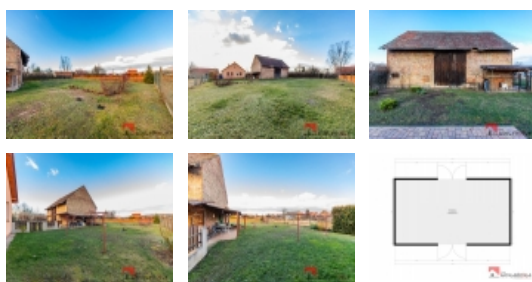

Prodej pozemku , určený k výstavbě RD, Krabčice (okres Litoměřice) - exkluzivně

Nemovitost nabízí

Gabriela Kovářová makléř

Bezručova 720
278 01 Mělník

Realitní makléř

KOVÁŘOVÁ GABRIELA

Mobil: +420 605 112 373

kovarvagabriela@seznam.cz

Prodej pozemku, 967 m2, Krabčice okr. Litoměřice

ČÍSLO ZAKÁZKY: 77 TYP ZAKÁZKY: prodej

LOKALITA: Krabčice (okres Litoměřice)

Prodej pozemku, 967 m2, Krabčice okr. Litoměřice

Zprostředkujeme exkluzivní prodej slunného pozemku, určeného dle územního plánu k výstavbě bydlení v rodinných domech venkovského charakteru. Pozemek je o celkové výměře 967 m2, v obci Krabčice okr. Litoměřice. Součástí pozemku je stodola, kterou je možné předělat k modernímu bydlení. V blízké komunikaci je voda, kanalizace a elektřina. Pozemek se nachází na lukrativním místě a je situován ve velmi klidné části obce. Obec Krabčice je na úpatí hory Říp, nachází se asi 4 km od města Roudnice nad Labem. V obci je dobrá občanská vybavenost - obchod, pošta, obecní úřad, škola, školka, restaurace, širší občanskou vybavenost najdeme v Roudnici nad Labem - obchody, pošta, lékař, restaurace, mateřské školky, základní školy, zimní stadion, plavecký bazén atd. Výborné spojení na Prahu, autem do Prahy cca 25 min. (na stanici metra Kobylisy), Ústí nad Labem cca 30 min., dálnice D8 v blízkosti domu. Dům je možno financovat hypotékou, kterou Vám v případě Vašeho zájmu zdarma vyřídíme. Pro bližší informace či prohlídku kontaktujte makléřku.

CENA: (za nemovitost) **3 199 000,- Kč**

Informace o nemovitosti

Číslo podlaží v domě	1
Vlastní pozemek (m2)	967
Plocha parcely (m2)	967
Druh pozemku	pro bydlení