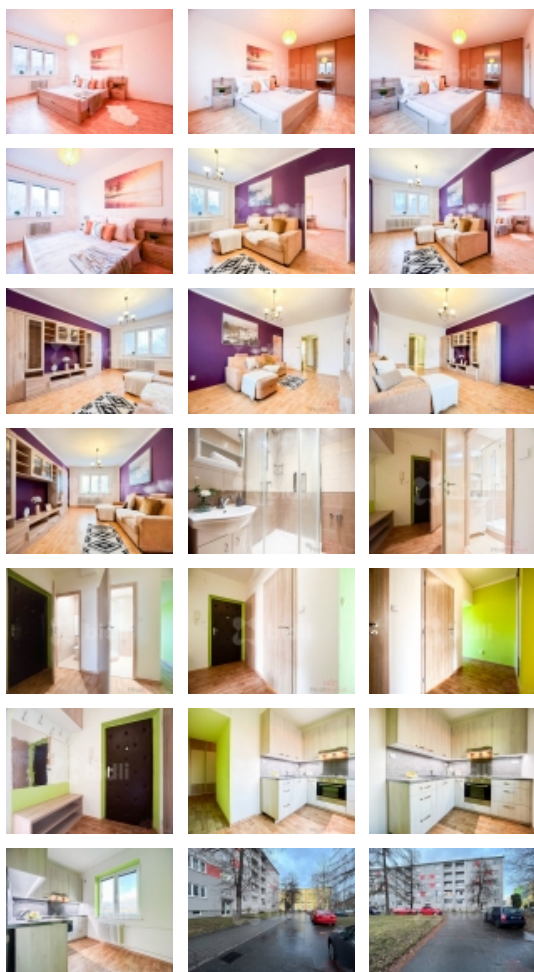

Informace o nemovitosti

Dispozice bytu	2+1
Číslo podlaží v domě	3
Počet podlaží objektu	5
Celková podlahová plocha (m2)	58
Druh objektu	panelová
Stav objektu	velmi dobrý
Energetická třída	G - Mimořádně neekonomická