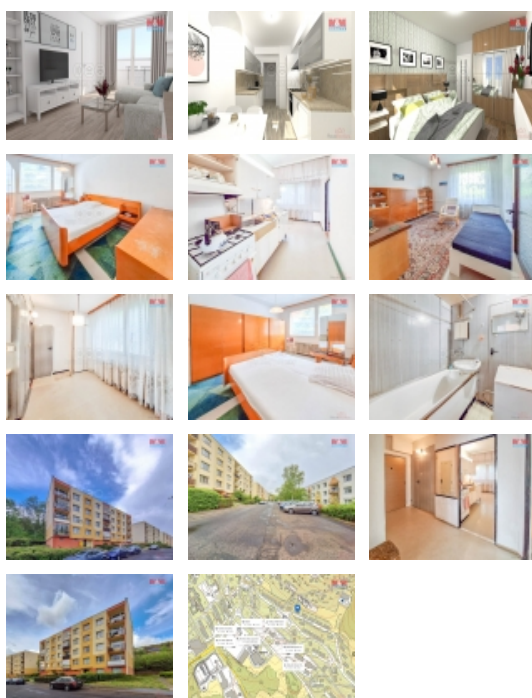

Informace o nemovitosti

Dispozice bytu	4+1
Číslo podlaží v domě	1
Počet podlaží objektu	1
Druh objektu	panelová
Stav objektu	velmi dobrý
Vlastnictví	osobní
Vybavení	sklep
Umístění objektu	klidná část obce
Telekomunikace	Telefon
Topení	Ústřední - dálkové