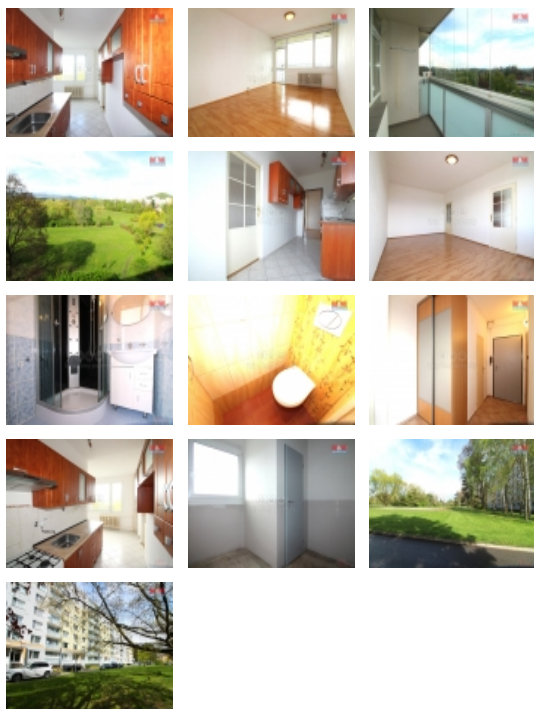

Informace o nemovitosti

Dispozice bytu	2+1
Číslo podlaží v domě	6
Počet podlaží objektu	1
Druh objektu	panelová
Stav objektu	dobrý
Vlastnictví	osobní
Vybavení	výtah lodžie
Umístění objektu	sídliště
Topení	Lokální - plynové Ústřední - dálkové