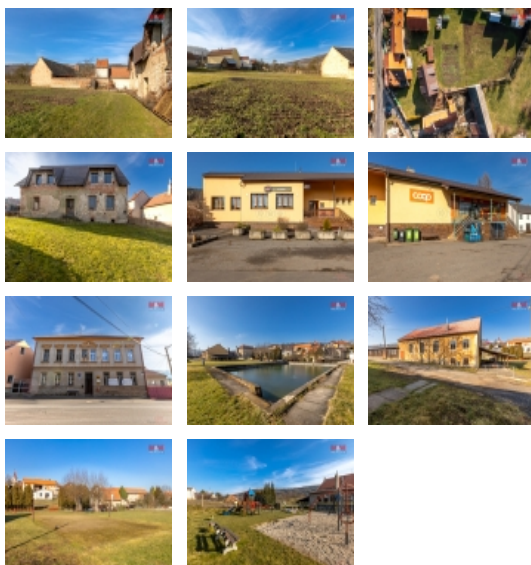

Prodej pozemku , určený k výstavbě RD, Pochvalov (okres Rakovník)

M&M reality holding, a.s.

Nemovitost nabízí

M&M reality holding a. s.

Krakovská 1675/2
Praha - Nové Město
11000

Prodej pozemku k bydlení, 2250 m?, Pochvalov

ČÍSLO ZAKÁZKY: 871423 TYP ZAKÁZKY: prodej

LOKALITA: Pochvalov (okres Rakovník)

Prodej pozemku k bydlení, 2250 m?, Pochvalov

Nabízím k prodeji soubor pozemků o celkové ploše 2250 m² v centru obce Pochvalov. Na pozemku se aktuálně nachází stavba v započaté rekonstrukci. Její doděláním popř. zbouráním je na zvážení. Elektřina je přivedena do stavby. Vodovod a kanalizace jsou na pozemku. Orientace pozemku je na Jihozápad. V obci je základní vybavenost jako pošta, obchod, hospoda. Škola a školka ve vedlejších obcích Kroučová a Řevničov. V Řevničově i nájezd na dálnici D6.

CENA: (za nemovitost) **3 080 000,- Kč**

Informace o nemovitosti

Stav objektu	velmi dobrý
Vlastnictví	osobní
Vlastní pozemek (m ²)	2250
Vybavení	sklep
Umístění objektu	centrum
Doprava	silnice autobus
Elektřina	230 V
Odpad	Městská kanalizace
Občanská vybavenost	Pošta Kompletní síť obchodů a služeb
Parkování	venkovní stání
Druh pozemku	pro bydlení
Inženýrské sítě	Vodovod Kanalizace