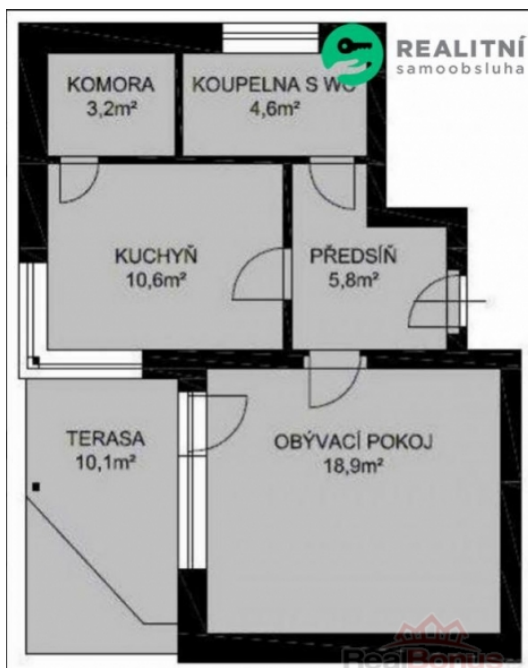

Pronájem bytu 1+1, 44 m<sup>2</sup>, OV, Boskovice (okres Blansko), ul. Na Chmelnici

## Informace o nemovitosti

Dispozice bytu	1+1
Číslo podlaží v domě	1
Počet podlaží objektu	3
Celková podlahová plocha (m <sup>2</sup> )	44
Druh objektu	cihlová
Stav objektu	dobrý
Energetická třída	G - Mimořádně ne hospodárná
Vlastnictví	osobní
Druh bytu	v nájemním domě (činžovním)
Vybavení	terasa
Vybaveno	Částečně zařízeno
Celková plocha (m <sup>2</sup> )	44
Užitná plocha (m <sup>2</sup> )	44
Druh stavby	budova/y, hala/y
Poloha objektu	v bloku